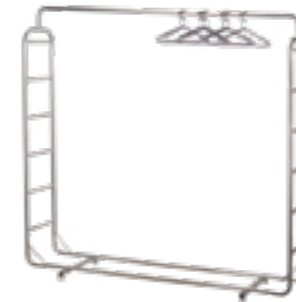

048
Vestiaire L 200 cm H 175 cm
+ 50 cintres + 1 carnet