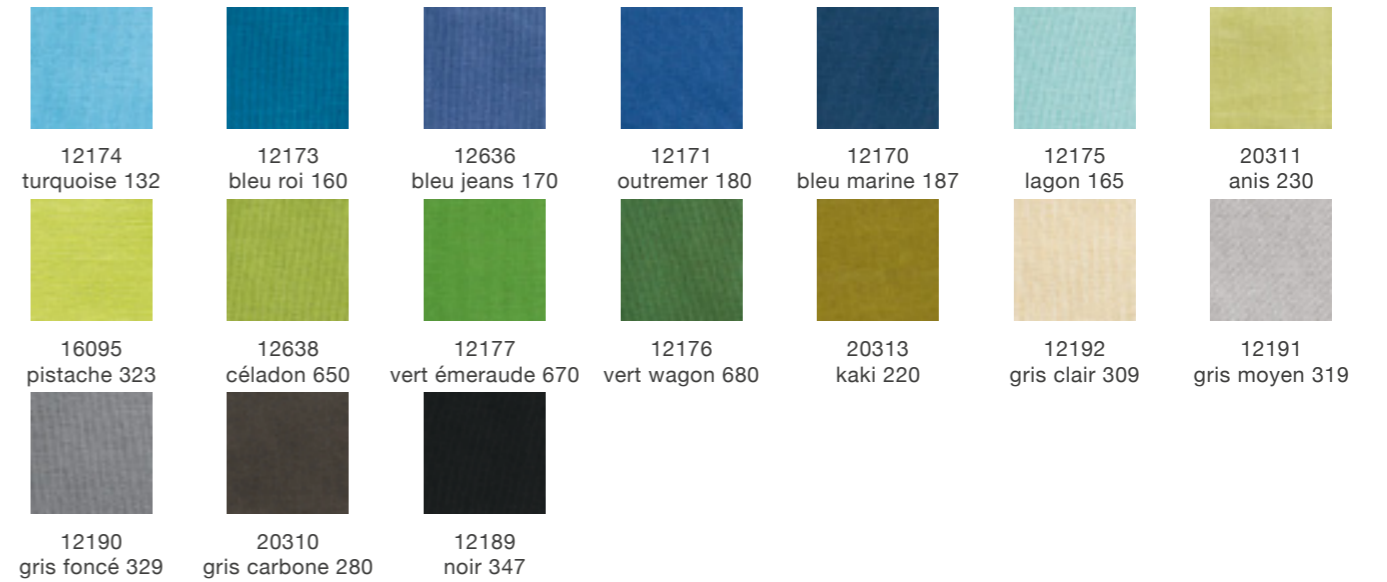

COTON GRATTÉ (MÈTRE LINÉAIRE)