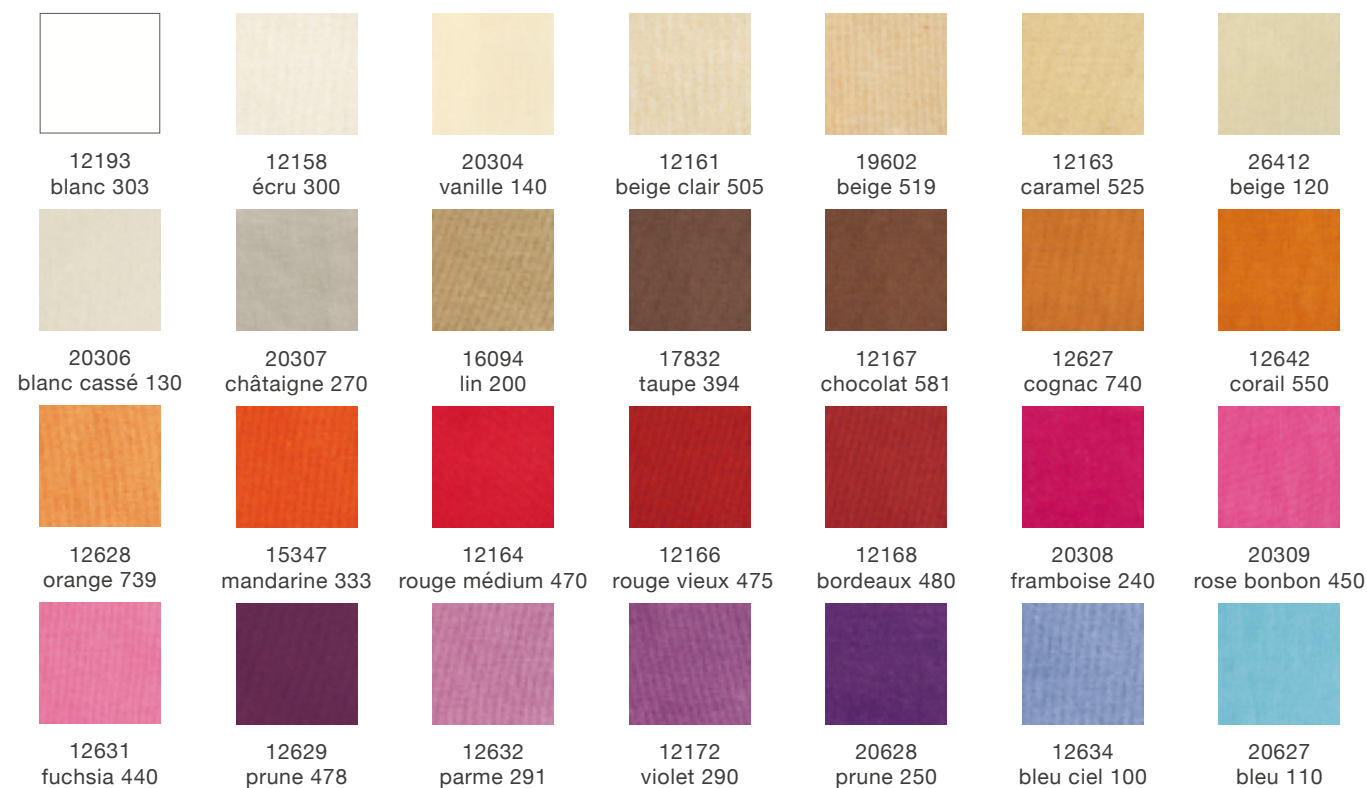

COTON GRATTÉ (MÈTRE LINÉAIRE)