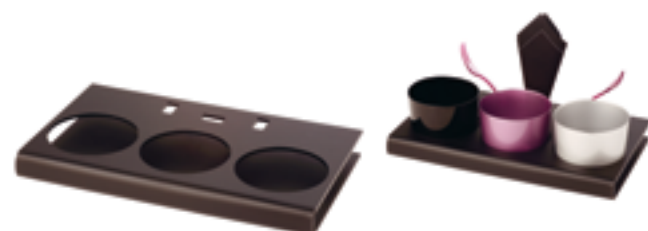

VERRINES ET PETITS CONTENANTS

18842
Plateau Fiesta 15 x 26 cm