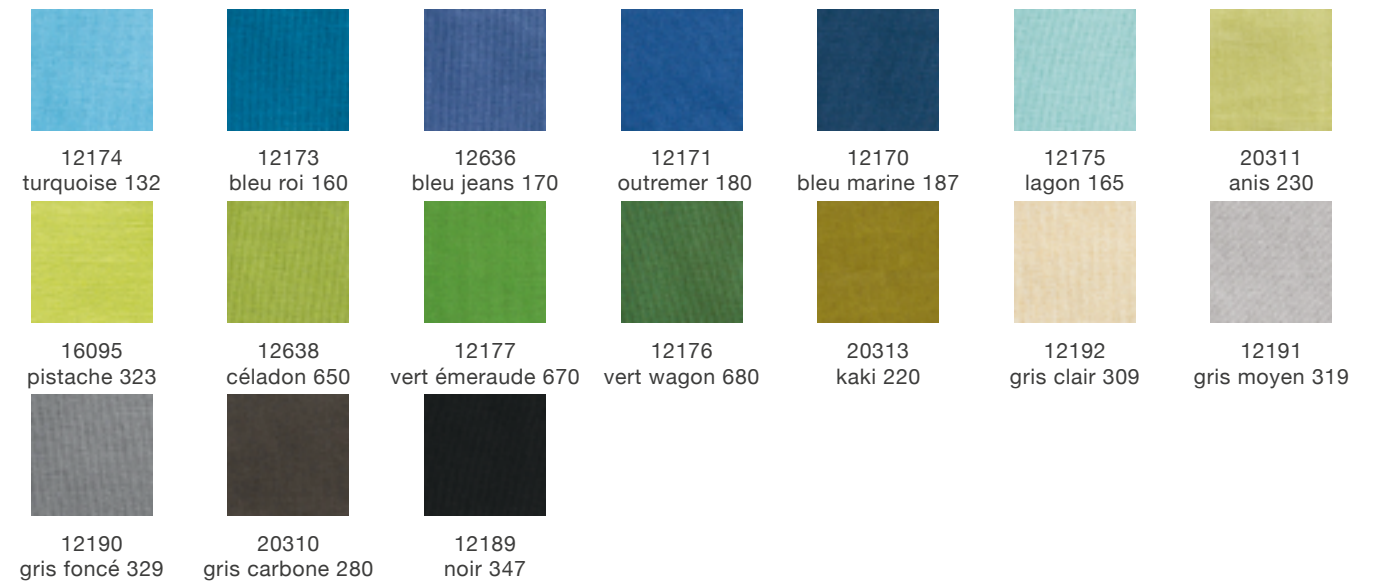

COTON GRATTÉ (MÈTRE LINÉAIRE)