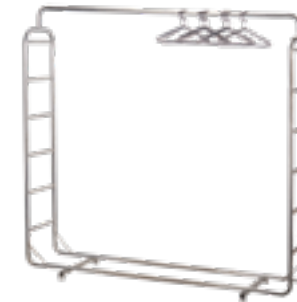

048
Vestiaire L 200 cm H 175 cm
+ 50 cintres + 1 carnet