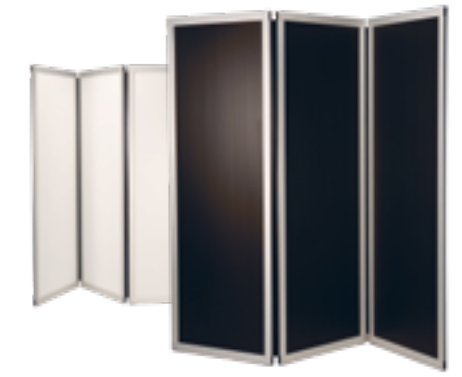

15112
Paravent black and white 3 feuilles
L 210 cm (70 cm x 3) H 186 cm