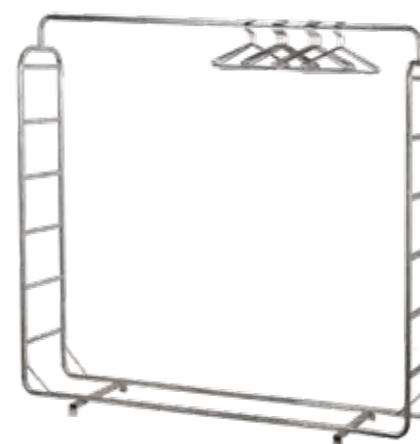

0048
Vestiaire L 200 cm H 175 cm
+ 50 cintres + 1 carnet