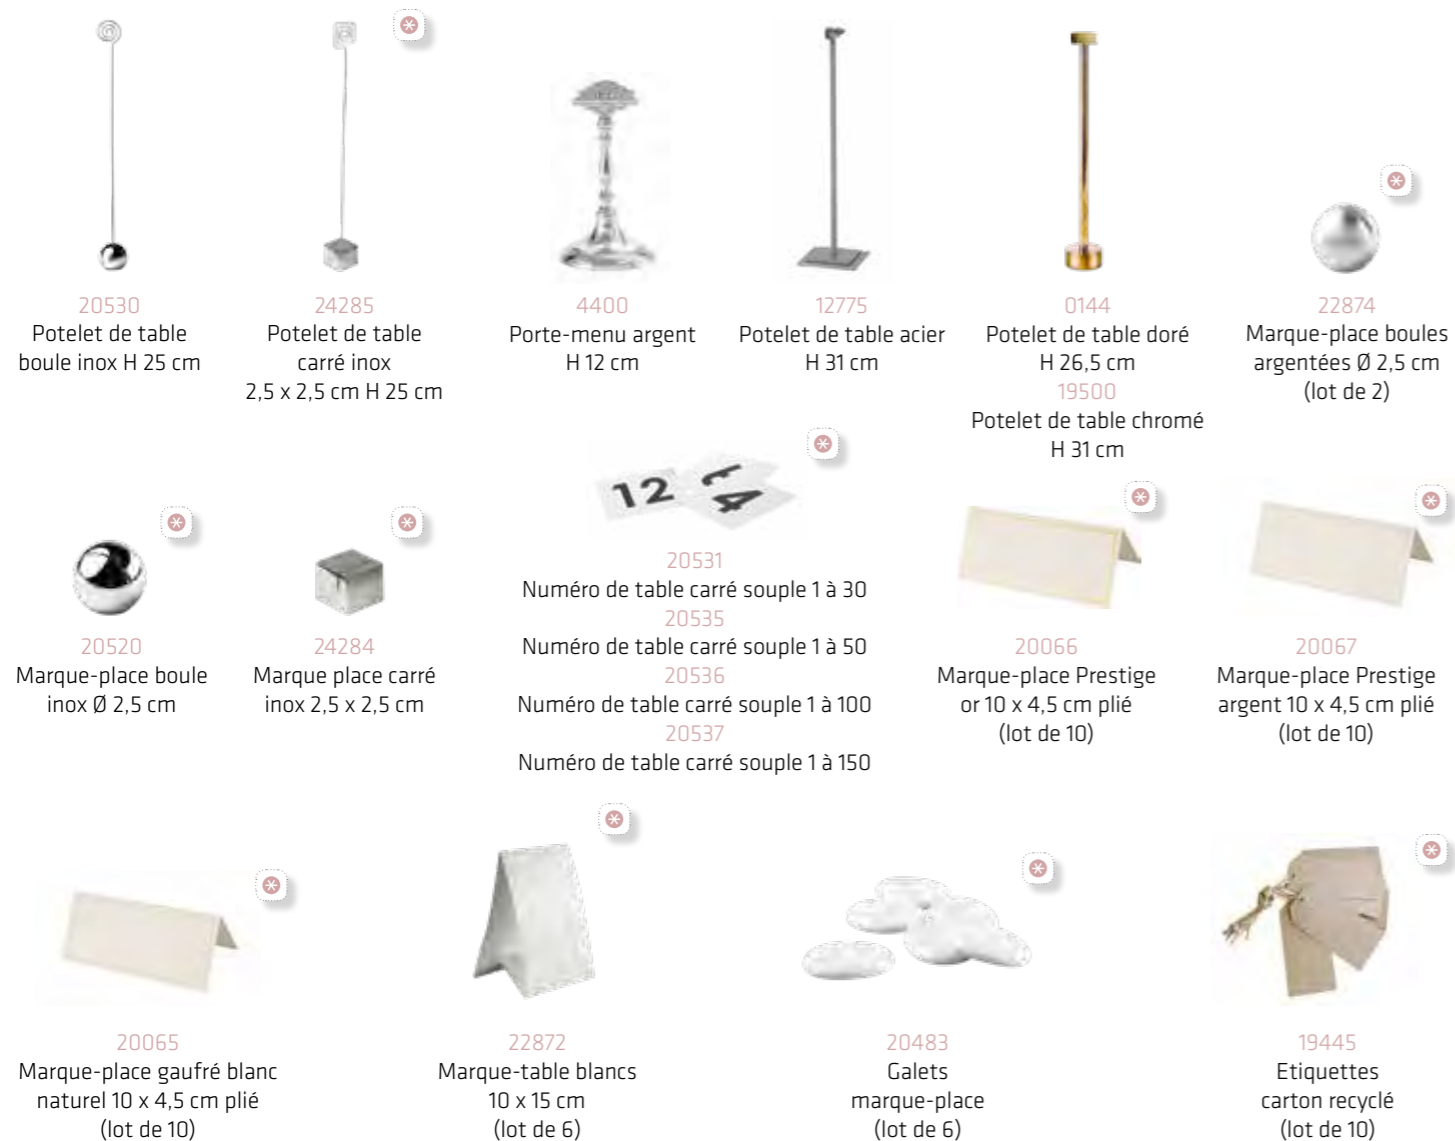

POTELETS DE TABLE ET PORTE-NOM

20530
Potelet de table
boule inox H 25 cm

24285
Potelet de table
carré inox
2,5 x 2,5 cm H 25 cm

4400
Porte-menu argent
H 12 cm

12775
Potelet de table acier
H 31 cm

0144
Potelet de table doré
H 26,5 cm
19500
Potelet de table chromé
H 31 cm

22874
Marque-place boules
argentées Ø 2,5 cm
(lot de 2)

20520
Marque-place boule
inox Ø 2,5 cm

24284
Marque place carré
inox 2,5 x 2,5 cm

20531
Numéro de table carré souple 1 à 30
20535
Numéro de table carré souple 1 à 50
20536
Numéro de table carré souple 1 à 100
20537
Numéro de table carré souple 1 à 150

20066
Marque-place Prestige
or 10 x 4,5 cm plié
(lot de 10)

20067
Marque-place Prestige
argent 10 x 4,5 cm plié
(lot de 10)

20065
Marque-place gaufré blanc
naturel 10 x 4,5 cm plié
(lot de 10)

22872
Marque-table blancs
10 x 15 cm
(lot de 6)

20483
Galets
marque-place
(lot de 6)

19445
Etiquettes
carton recyclé
(lot de 10)

SALIÈRES, POIVRIÈRES ET MOUTARDIER

✳ Articles à la vente

CENDRIERS

CHANDELIERS, BOUGIES ET ACCESSOIRES LUMINEUX

BOUGIES
Pensez aux bougies à disposer
dans les photophores page 78.

✳ Articles à la vente