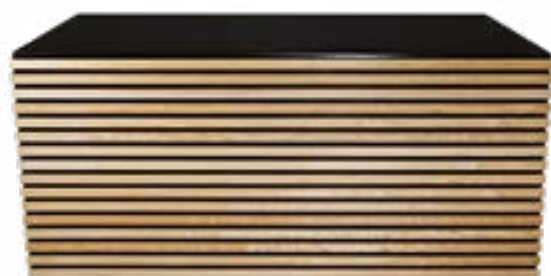

 TOUS NOS BUFFETS SONT FABRIQUÉS EN FRANCE

31020
Buffet Cap Ferret
100 x 200 cm H 90 cm

30167
Buffet pliant Palissade Pacific
100 x 200 cm H 92 cm

27066
Buffet pliant Moulure
100 x 200 cm H 92 cm

26464
Buffet pliant Treillage
100 x 200 cm H 92 cm*

25798
Buffet pliant Sakiro noir
100 x 228 cm H 91 cm avec joues

26460
Buffet pliant Sakiro blanc
100 x 228 cm H 91 cm avec joues

16143
Buffet pliant capitonné lackfolie
100 x 200 cm H 92 cm

25787
Buffet pliant effet Chesterfield
100 x 200 cm H 92 cm*

 Autres coloris
disponibles page 33

25801
Buffet pliant Deck
100 x 200 cm H 92 cm

25791
Buffet pliant Gatsby
100 x 200 cm H 92 cm*

31024
Buffet Mandarin
100 x 200 cm H 90 cm

25799
Buffet pliant Art Déco
100 x 200 cm H 92 cm*