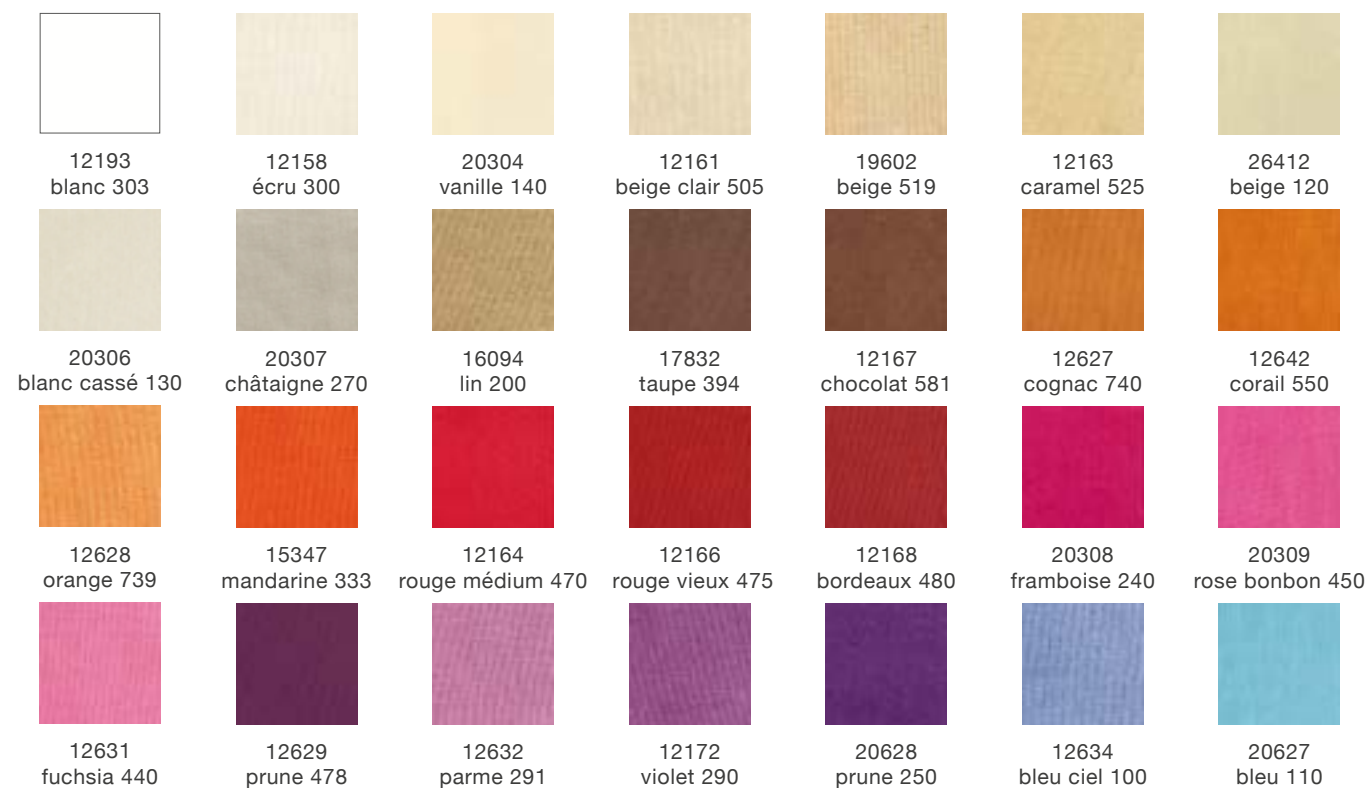

COTON GRATTÉ (MÈTRE LINÉAIRE)