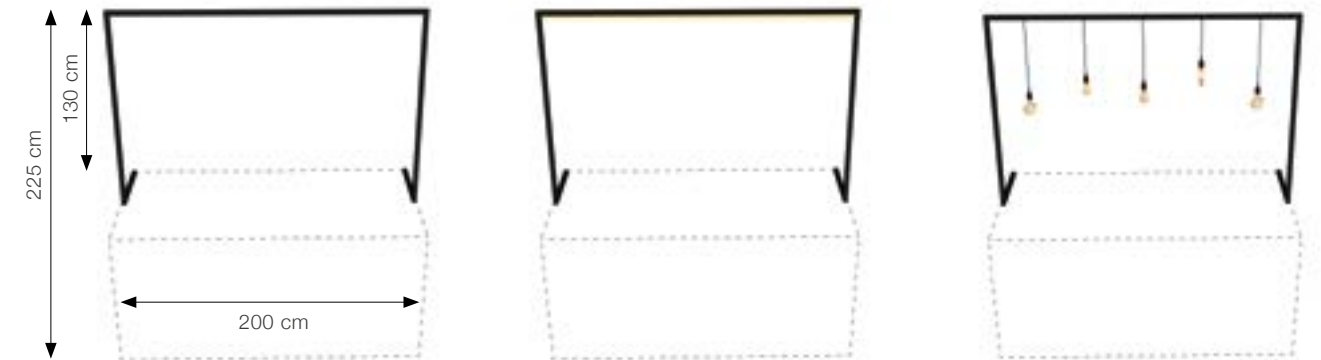

Arches composées

34731 Arche nue pour buffet pliant

34733 Arche Led pour buffet pliant

34734 Arche ampoules rétro pour buffet pliant

Accessoires pour arches

i 3 positions possibles pour la tablette : hauteur 15, 25 ou 35 cm