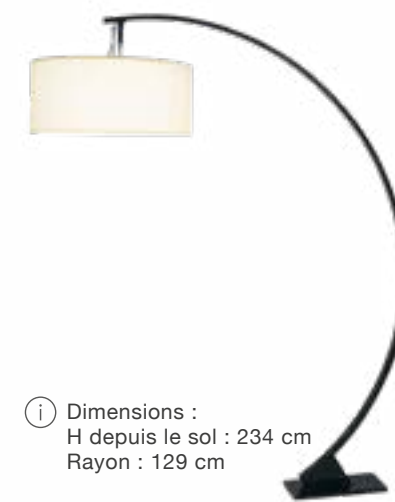

21792
Guirlande lumineuse
multicolore 9 m

28438
Lot de 2 lampadaires
multidirectionnels blancs H 230 cm
Alimentation autonome

27083
Lampe sur pied Bergen
H 190 cm
abat-jour Ø 40 cm

28431
Lampadaire Maouse
60 x 80 cm H 180 cm

25714
Cylindre lumineux Ø 30 cm H 160 cm
25713
Cylindre lumineux Ø 30 cm H 106 cm
25712
Cylindre lumineux Ø 20 cm H 60 cm
Alimentation autonome

Couleurs programmables
avec une télécommande

i Dimensions :
H depuis le sol : 234 cm
Rayon : 129 cm