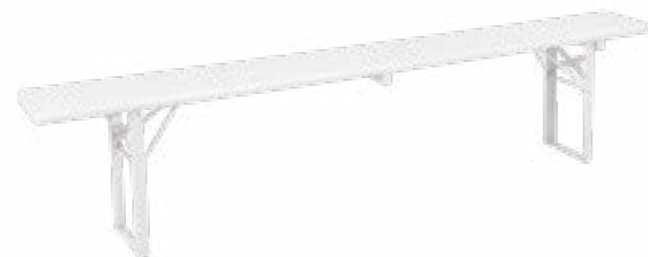

13925
Tabouret Cristal noir
H 75 cm

32839
Tabouret Juliette
H 75 cm

20813
Chaise haute bébé
H 90 cm L 58 P 62 cm

3650
Banc en bois naturel 220 x 25 cm H 47 cm

28424
Banc Kermesse noir 220 x 25 cm H 47 cm

20557
Banc Kermesse blanc 220 x 25 cm H 47 cm