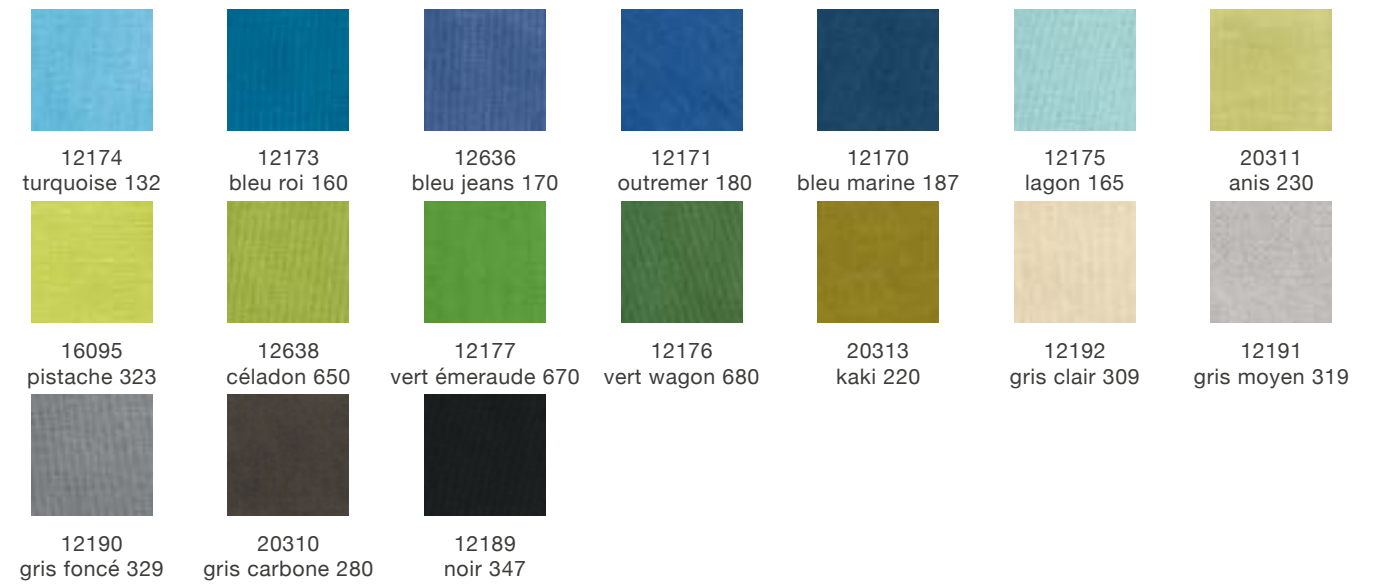

COTON GRATTÉ (MÈTRE LINÉAIRE)