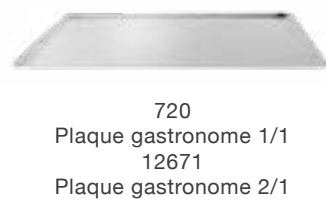

1 20875 Spatule inox pour crêpes	5 702 Petite pince pelle	9 220 Cuillère à glace automatique	13 202 Cuillère à glaçons	17 11754 Couteau à jambon lame de 30 cm
2 496 Râteau à crêpes	6 20876 Limonadier	10 566 Pelle à pop-corn	14 707 Pince à homard	
3 578 Pelle à glaçons	7 572 Fourchette à viande 15 cm	11 573 Pince à steak	15 146 Pince à crabe	
4 576 Pince à barbecue 40 cm	8 369 Couteau de cuisine lame de 20 cm	12 651 Cuillère à soda	16 17984 Couteau à pain lame de 20 cm	

1. 21181
   Compartiment petit modèle (GN 1/2)
   6,5 cm de profondeur
   159
2. Compartiment petit modèle (GN 1/2)
   10 cm de profondeur
   21180
3. Compartiment grand modèle (GN 1/1)
   6,5 cm de profondeur
   160
4. Compartiment grand modèle (GN 1/1)
   10 cm de profondeur