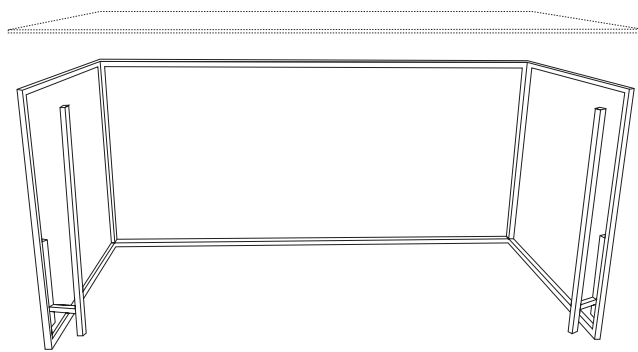

Possibilité d'utiliser tous nos coloris de nappage

i Prévoir une nappe longueur 500 cm minimum.