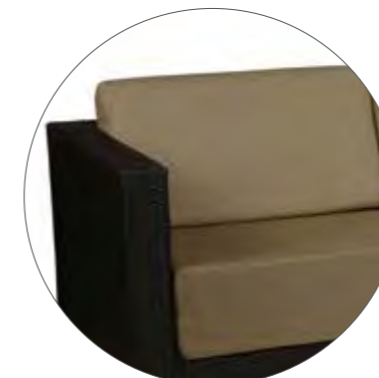

TRESSÉ TAUPE

13080
Module d'angle de mobilier Lounge tressé taupe
80 x 80 cm H 67 cm
(droite et gauche)