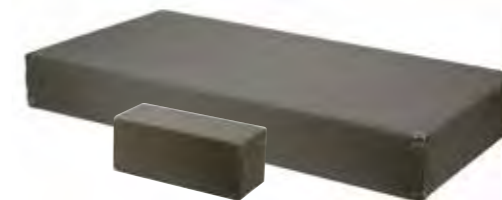

MOBILIER - ACCUEIL, ACCESSOIRES CONFÉRENCE

11113
Tableau de conférence

291
Tableau de conférence
avec recharge

292
Recharge tableau
de conférence • *

29700
Feutre effaçable noir • *

521
Marche estrade H 25 cm