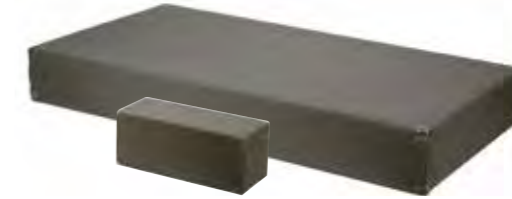

521
Marche estrade H 25 cm
1114
Estrade 100 x 100 cm H 25 cm
135
Estrade 100 x 200 cm H 25 cm
285
Estrade 100 x 200 cm H 50 cm