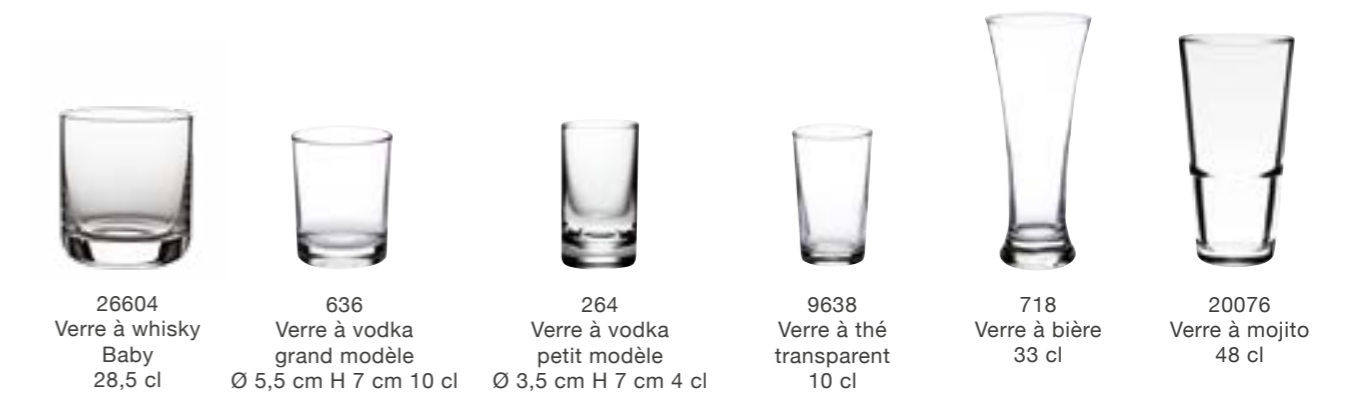

VINTAGE STYLE CRISTAL

Produits extraits de l'offre Vintage. Retrouvez plus de produits sur www.options.net en recherchant « vintage » et demandez le catalogue Vaisselle Vintage. 

26058
Flûte à champagne
(dépareillée)

26159
Verre à pied à eau
(dépareillé)

GOBELETS

Produits extraits de l'offre Vintage. Retrouvez plus de produits sur www.options.net en recherchant « vintage » et demandez le catalogue Vaisselle Vintage.

VERRES À COCKTAIL

Produits extraits de l'offre Vintage. Retrouvez plus de produits sur www.options.net en recherchant « vintage » et demandez le catalogue Vaisselle Vintage.

VERRINES ET PETITS CONTENANTS