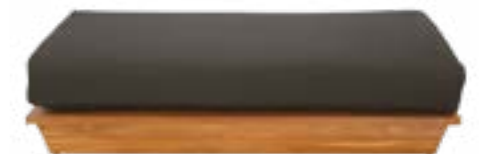

25910
Banquette Lounge Pool blanc
40 x 80 cm H 30 cm • 

25911
Table basse Lounge Pool blanc
40 x 80 cm H 30 cm (avec plaque plexi) • 

 Le mobilier Pool est idéal pour une utilisation en extérieur car son revêtement résiste à l'eau.

GREY

25681
Canapé 2 places Lounge Grey
76 x 204 cm H 70 cm

25683
Table basse Lounge
70 x 140 cm H 16 cm

25812
Banquette Lounge Grey
70 x 140 cm H 36 cm

26409
Fauteuil Lounge Grey
76 x 76 cm H 70 cm

25682
Module d'angle Lounge Grey
76 x 76 cm H 70 cm
(droite et gauche)