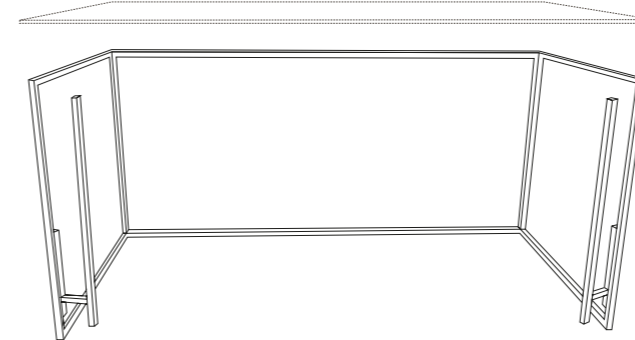

31034
Table Nature rectangulaire
en chêne pieds noirs
100 x 240 cm H 73 cm

TABLES HAUTES

28558
Table haute blanche plateau nature
80 x 230 cm H 110 cm

30697
Table haute blanche plateau blanc
80 x 230 cm H 110 cm

BUFFETS

001
Buffet 80 x 150 cm
002
Buffet 80 x 200 cm
500
Buffet 100 x 150 cm
501
Buffet 100 x 200 cm

24232
Buffet pliant à napper 100 x 200 cm H 91 cm
avec kit pinces

ⓘ Prévoir une nappe longueur 500 cm minimum.