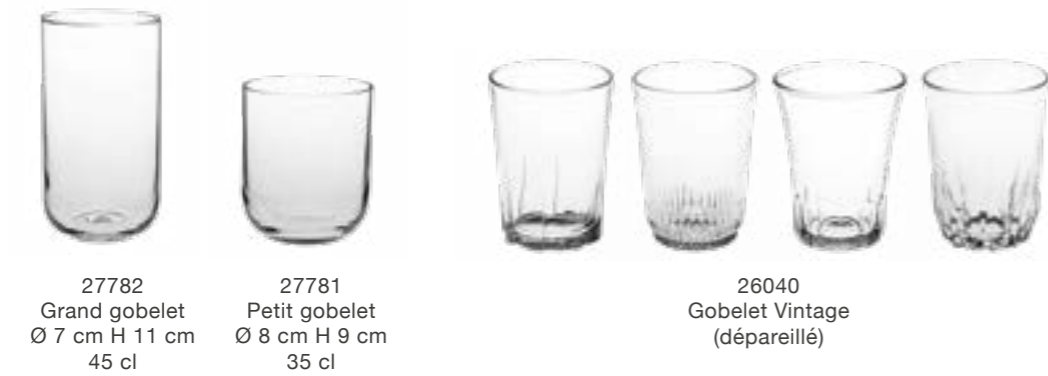

GOBELETS

Produits extraits de l'offre Vintage. Retrouvez plus de produits sur www.options.net en recherchant « vintage » et demandez le catalogue Vaisselle Vintage.