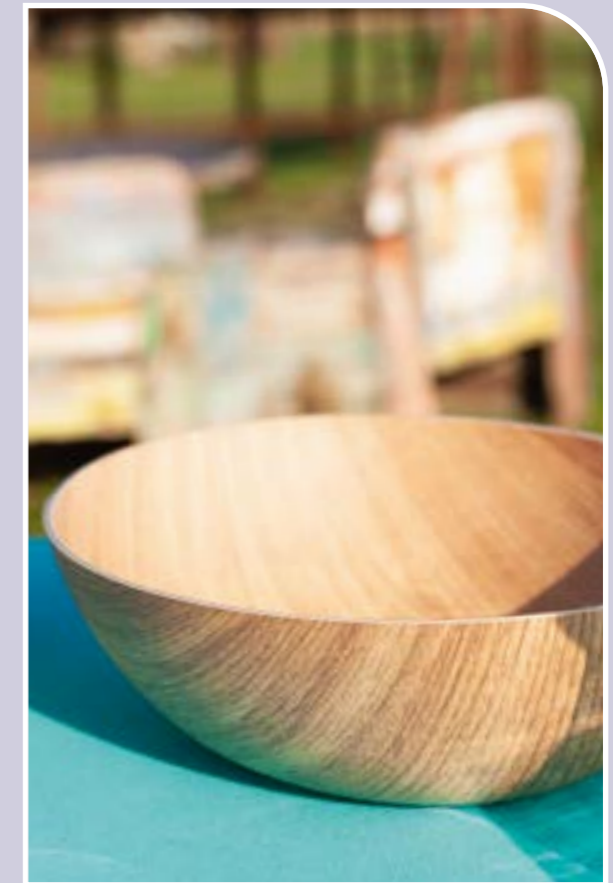

PETIT DÉJEUNER À LA CAMPAGNE

Buffet pliant Palissade Pacific | **Chaise** Trocadéro blanche | **Table** Trocadéro blanche | **Assiette** Lak | **Sucrier** blanc | **Théière** blanche | **Pot à lait** porcelaine | **Verre** whisky | **Broc** Gala | **Beurrier** en verre | **Corbeilles** Vigo | **Poste à pain** Polo | **Bonbonne** vintage à robinet