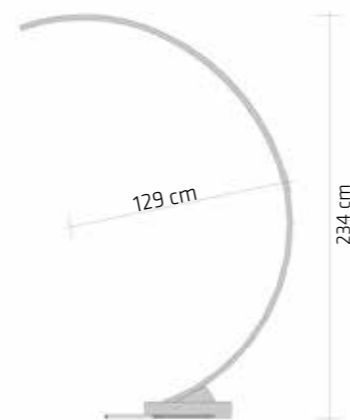

Dimensions :
H depuis le sol : 234 cm
Rayon : 129 cm