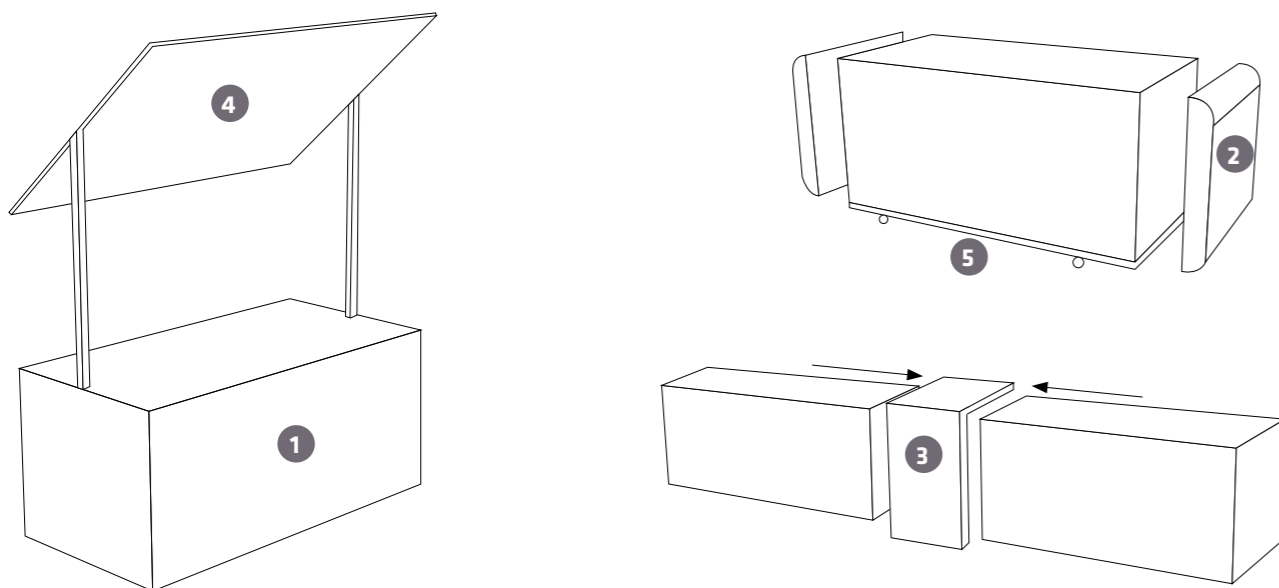

BUFFETS

BUFFETS PLIANTS SUR-MESURE

VOTRE buffet pliant, le **SUR-MESURE** à l'infini !

1 Buffet 2 Joues 3 Raccord 4 Toit 5 Socle à roulettes

▷ Choisissez l'habillage de votre buffet dans la couleur et la matière de votre choix.