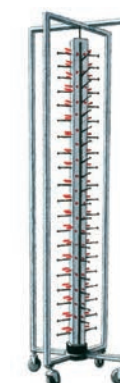

0407

Porte-assiettes à tétos
Capacité : 84 assiettes Ø 34 cm maxi.
H max : 5 cm. Niveau réglable selon
le modèle des assiettes.
Ext. : L 48 ; P 48 ; H 188 cm. 18 Kg