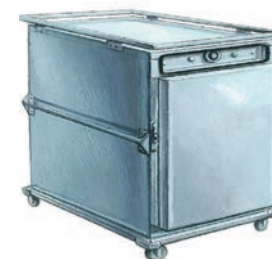

10024
Etuve électrique ventilée 16 grilles
Electrique 220 V / 16A
monophasé - 3,6 kW. 1 prise.
Température maxi : 200°C en 90 min.
Livrée avec 16 grilles pâtisseries.
Ext. : L 79 ; l 125 ; H 130 cm.
Int. : L 60 ; l 80 ; H 85 cm. 217 Kg