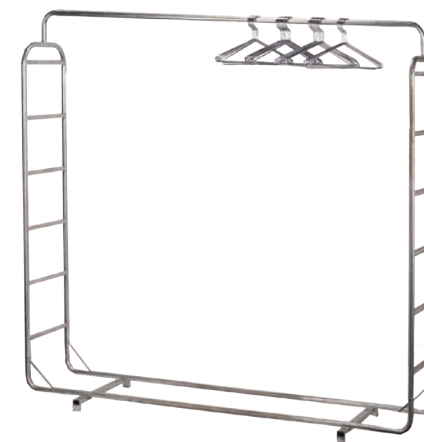

0048

Vestiaire L 200 cm H 175 cm + 50 cintres + 1 carnet