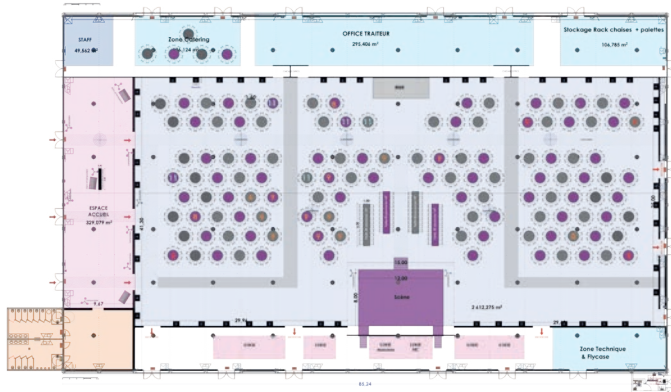

Contact :
75 chemin des Valladets, 13510 Eguilles
Tél : 04 88 19 67 76
www.barnumevent.com

LES SERVICES DE LA MAISON OPTIONS

LES ESPACES SHOWROOM

Un espace show-room est à votre disposition dans chaque entité de la Maison pour choisir et mettre en scène vos idées.