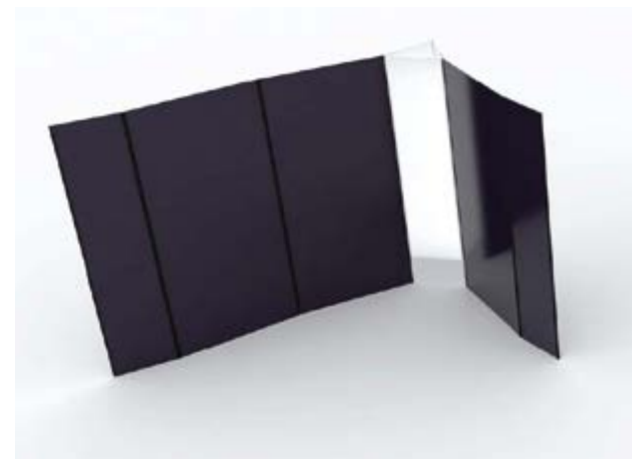

LA CLOISON POLYCARBONATE

- Hauteur : 210 cm
 Disponible en 3 largeurs :
 • 50 cm
 • 100 cm
 • 200 cm
- Disponible en 2 coloris :
 • Blanc
 • Noir
- Avantages :
 • Simple d'utilisation
 • Légère
 • Assemblage rapide
 • Modulable
- Utilisation :
 • Stands
 • Fond de scène
 • Cloisons de séparation
 • Signalétique
 • Demande sur mesure