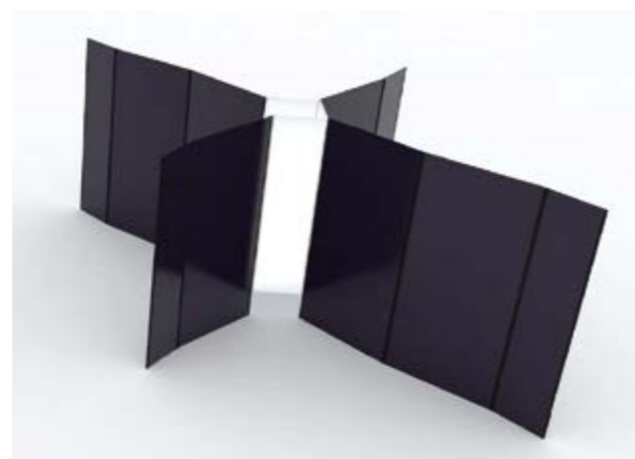

LA CLOISON POLYCARBONATE

- Hauteur : 210 cm
 Disponible en 3 largeurs :
 • 50 cm
 • 100 cm
 • 200 cm
- Disponible en 2 coloris :
 • Blanc
 • Noir
- Avantages :
 • Simple d'utilisation
 • Légère
 • Assemblage rapide
 • Modulable
- Utilisation :
 • Stands
 • Fond de scène
 • Cloisons de séparation
 • Signalétique
 • Demande sur mesure