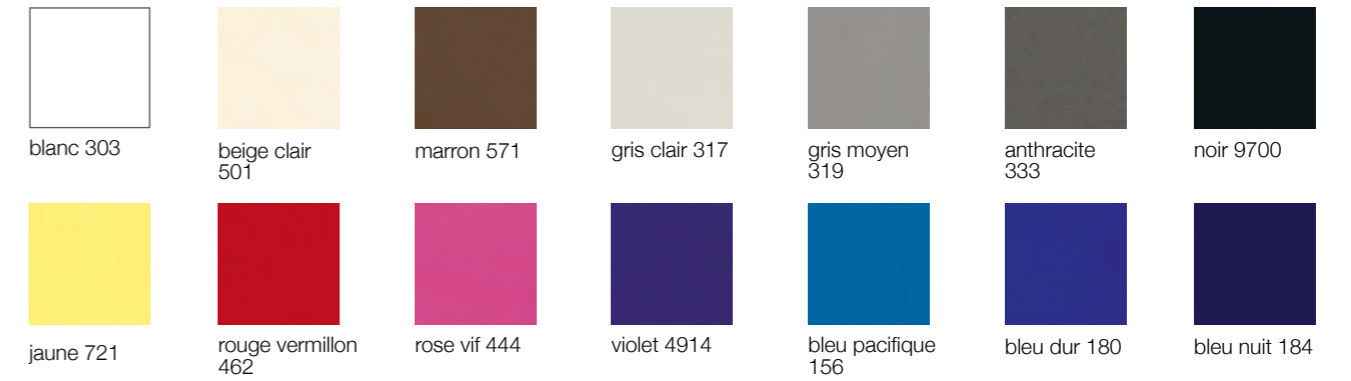

TISSUS ET TOILES CIRÉES

MONSÉGUR (MÈTRE LINÉAIRE) •

COTON GRATTÉ (MÈTRE LINÉAIRE)

TISSUS ET TOILES CIRÉES

COTON GRATTÉ (MÈTRE LINÉAIRE)

TOILE CIRÉE (MÈTRE LINÉAIRE) •

 *Autres coloris disponibles sur demande.*