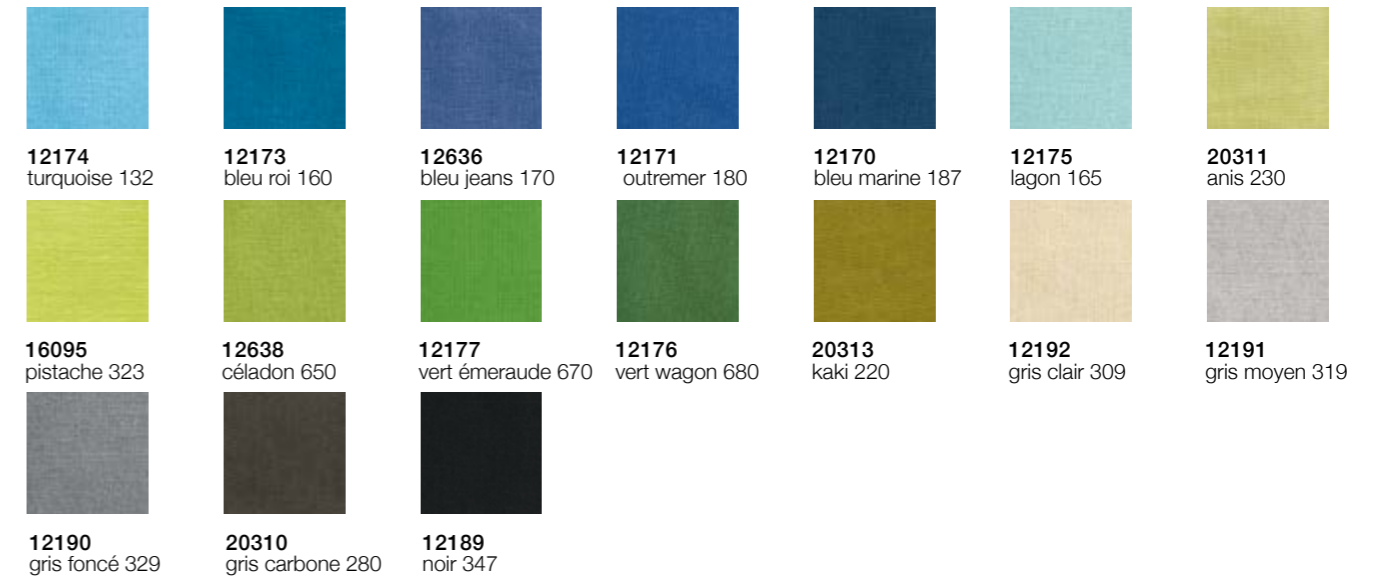

TISSUS ET TOILES CIRÉES

MONSÉGUR (MÈTRE LINÉAIRE) •

COTON GRATTÉ (MÈTRE LINÉAIRE)

TISSUS ET TOILES CIRÉES

COTON GRATTÉ (MÈTRE LINÉAIRE)

TOILE CIRÉE (MÈTRE LINÉAIRE) •

 *Autres coloris disponibles sur demande.*