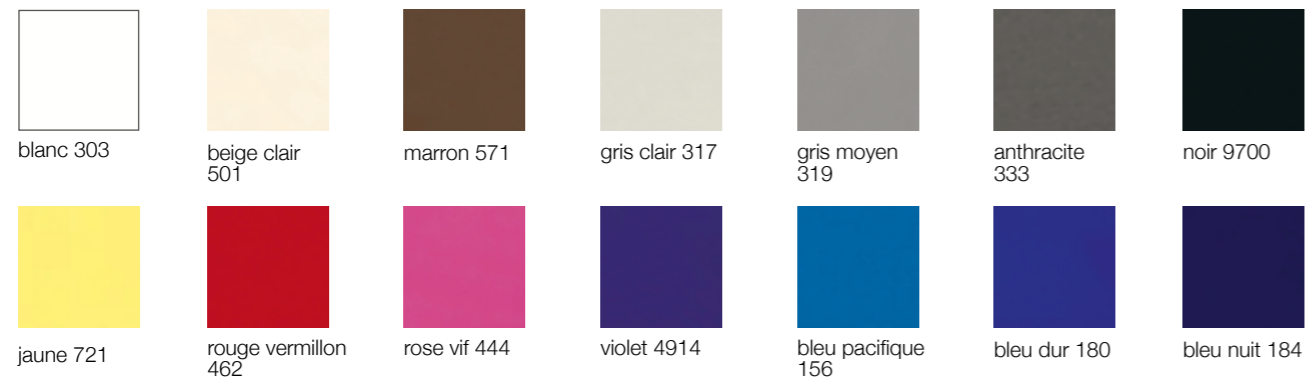

35570
Bar lumineux autonome Jumbo droit Slide
90 x 80 cm H 110 cm

33569
Bar lumineux autonome Jumbo angle
Slide 85 x 85 cm H 110 cm

BUFFETS ET BARS

CHINTZ

LACKFOLIE •

 *Autres coloris disponibles sur demande.*