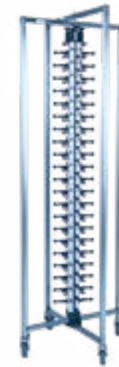

407
Porte-assiettes à tétons
Capacité : 84 assiettes
Ø 34 cm maxi.
H max : 5 cm.
Niveau réglable selon le modèle des assiettes.
Ext. : L 48 P 48 H 188 cm
18 Kg