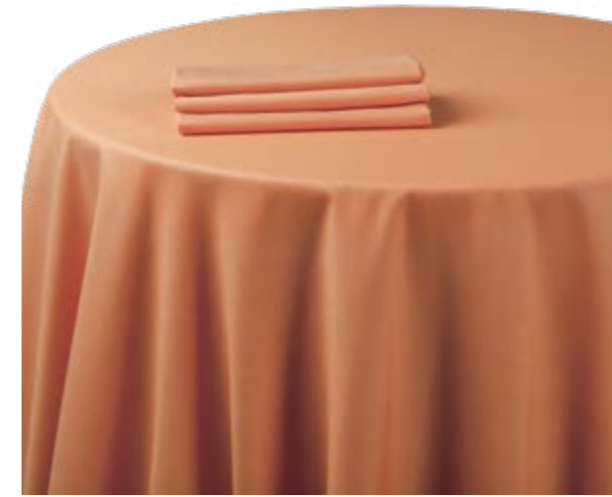

CHINTZ CAMEL •

- 11485 • Nappe 210 x 210 cm
- 11486 • Nappe 240 x 240 cm
- 11487 • Nappe 270 x 270 cm
- 11488 • Nappe 270 x 400 cm
- 11489 • Nappe 270 x 500 cm
- 11492 • Serviette de table 60 x 60 cm

CHINTZ HAVANE •

- 11598 • Nappe 210 x 210 cm
- 11599 • Nappe 240 x 240 cm
- 11600 • Nappe 270 x 270 cm
- 11601 • Nappe 270 x 400 cm
- 11602 • Nappe 270 x 500 cm
- 11605 • Serviette de table 60 x 60 cm

NAPPES ET SERVIETTES