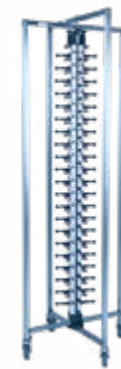

29238
Echelle GN 1/1
46 x 63 cm H 179 cm
Livrée seule.
Espaces entre les niveaux : 7,5 cm
22 Kg

407
Porte-assiettes à tétons
Capacité : 84 assiettes
Ø 34 cm maxi.
H max : 5 cm.
Niveau réglable selon le modèle des assiettes.
Ext. : L 48 P 48 H 188 cm
18 Kg