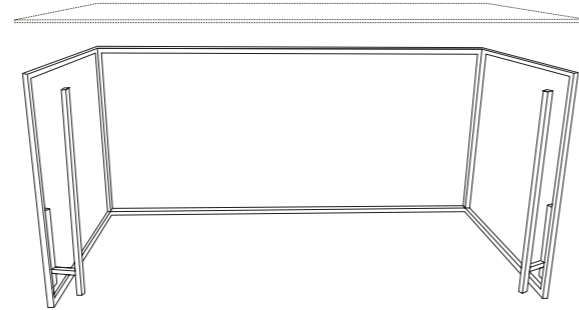

20920
Mange-debout cylindres blancs housés (par 3)
Ø 41 cm H 110 cm
Ø 47 cm H 112 cm
Ø 53 cm H 114 cm

Couleurs programmables
avec une télécommande

BUFFETS BARS ÉTAGÈRES

Découvrez nos articles en 3D et le configurateur de tables sur www.options.fr

BUFFETS

001
Buffet 80 x 150 cm
002
Buffet 80 x 200 cm
500
Buffet 100 x 150 cm
501
Buffet 100 x 200 cm

24232
Buffet pliant à napper 100 x 200 cm H 91 cm
avec kit pinces

i Possibilité d'utiliser tous nos coloris de nappage.
Prévoir une nappe longueur 500 cm minimum.