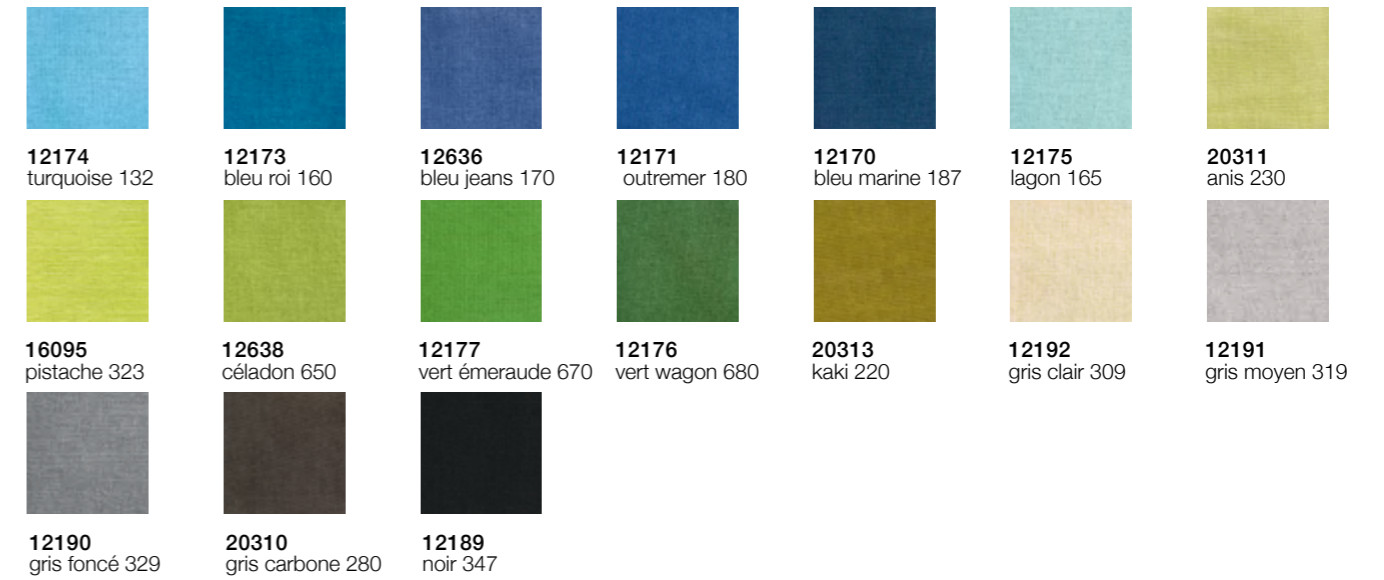

MONSÉGUR (MÈTRE LINÉAIRE) •

COTON GRATTÉ (MÈTRE LINÉAIRE)

TISSUS ET TOILES CIRÉES

COTON GRATTÉ (MÈTRE LINÉAIRE)

TOILE CIRÉE (MÈTRE LINÉAIRE) •

ASSIETTES

Lignes d'assiettes.....	92
Les uniques	117
Dessous d'assiettes et assiettes de présentation.....	118