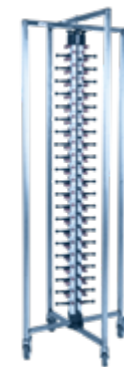

29238
Echelle GN 1/1
46 x 63 cm H 179 cm
Livrée seule.
Espaces entre les niveaux : 7,5 cm
22 Kg

407
Porte-assiettes à tétons
Capacité : 84 assiettes
Ø 34 cm maxi.
H max : 5 cm.
Niveau réglable selon le modèle des assiettes.
Ext. : L 48 P 48 H 188 cm
18 Kg