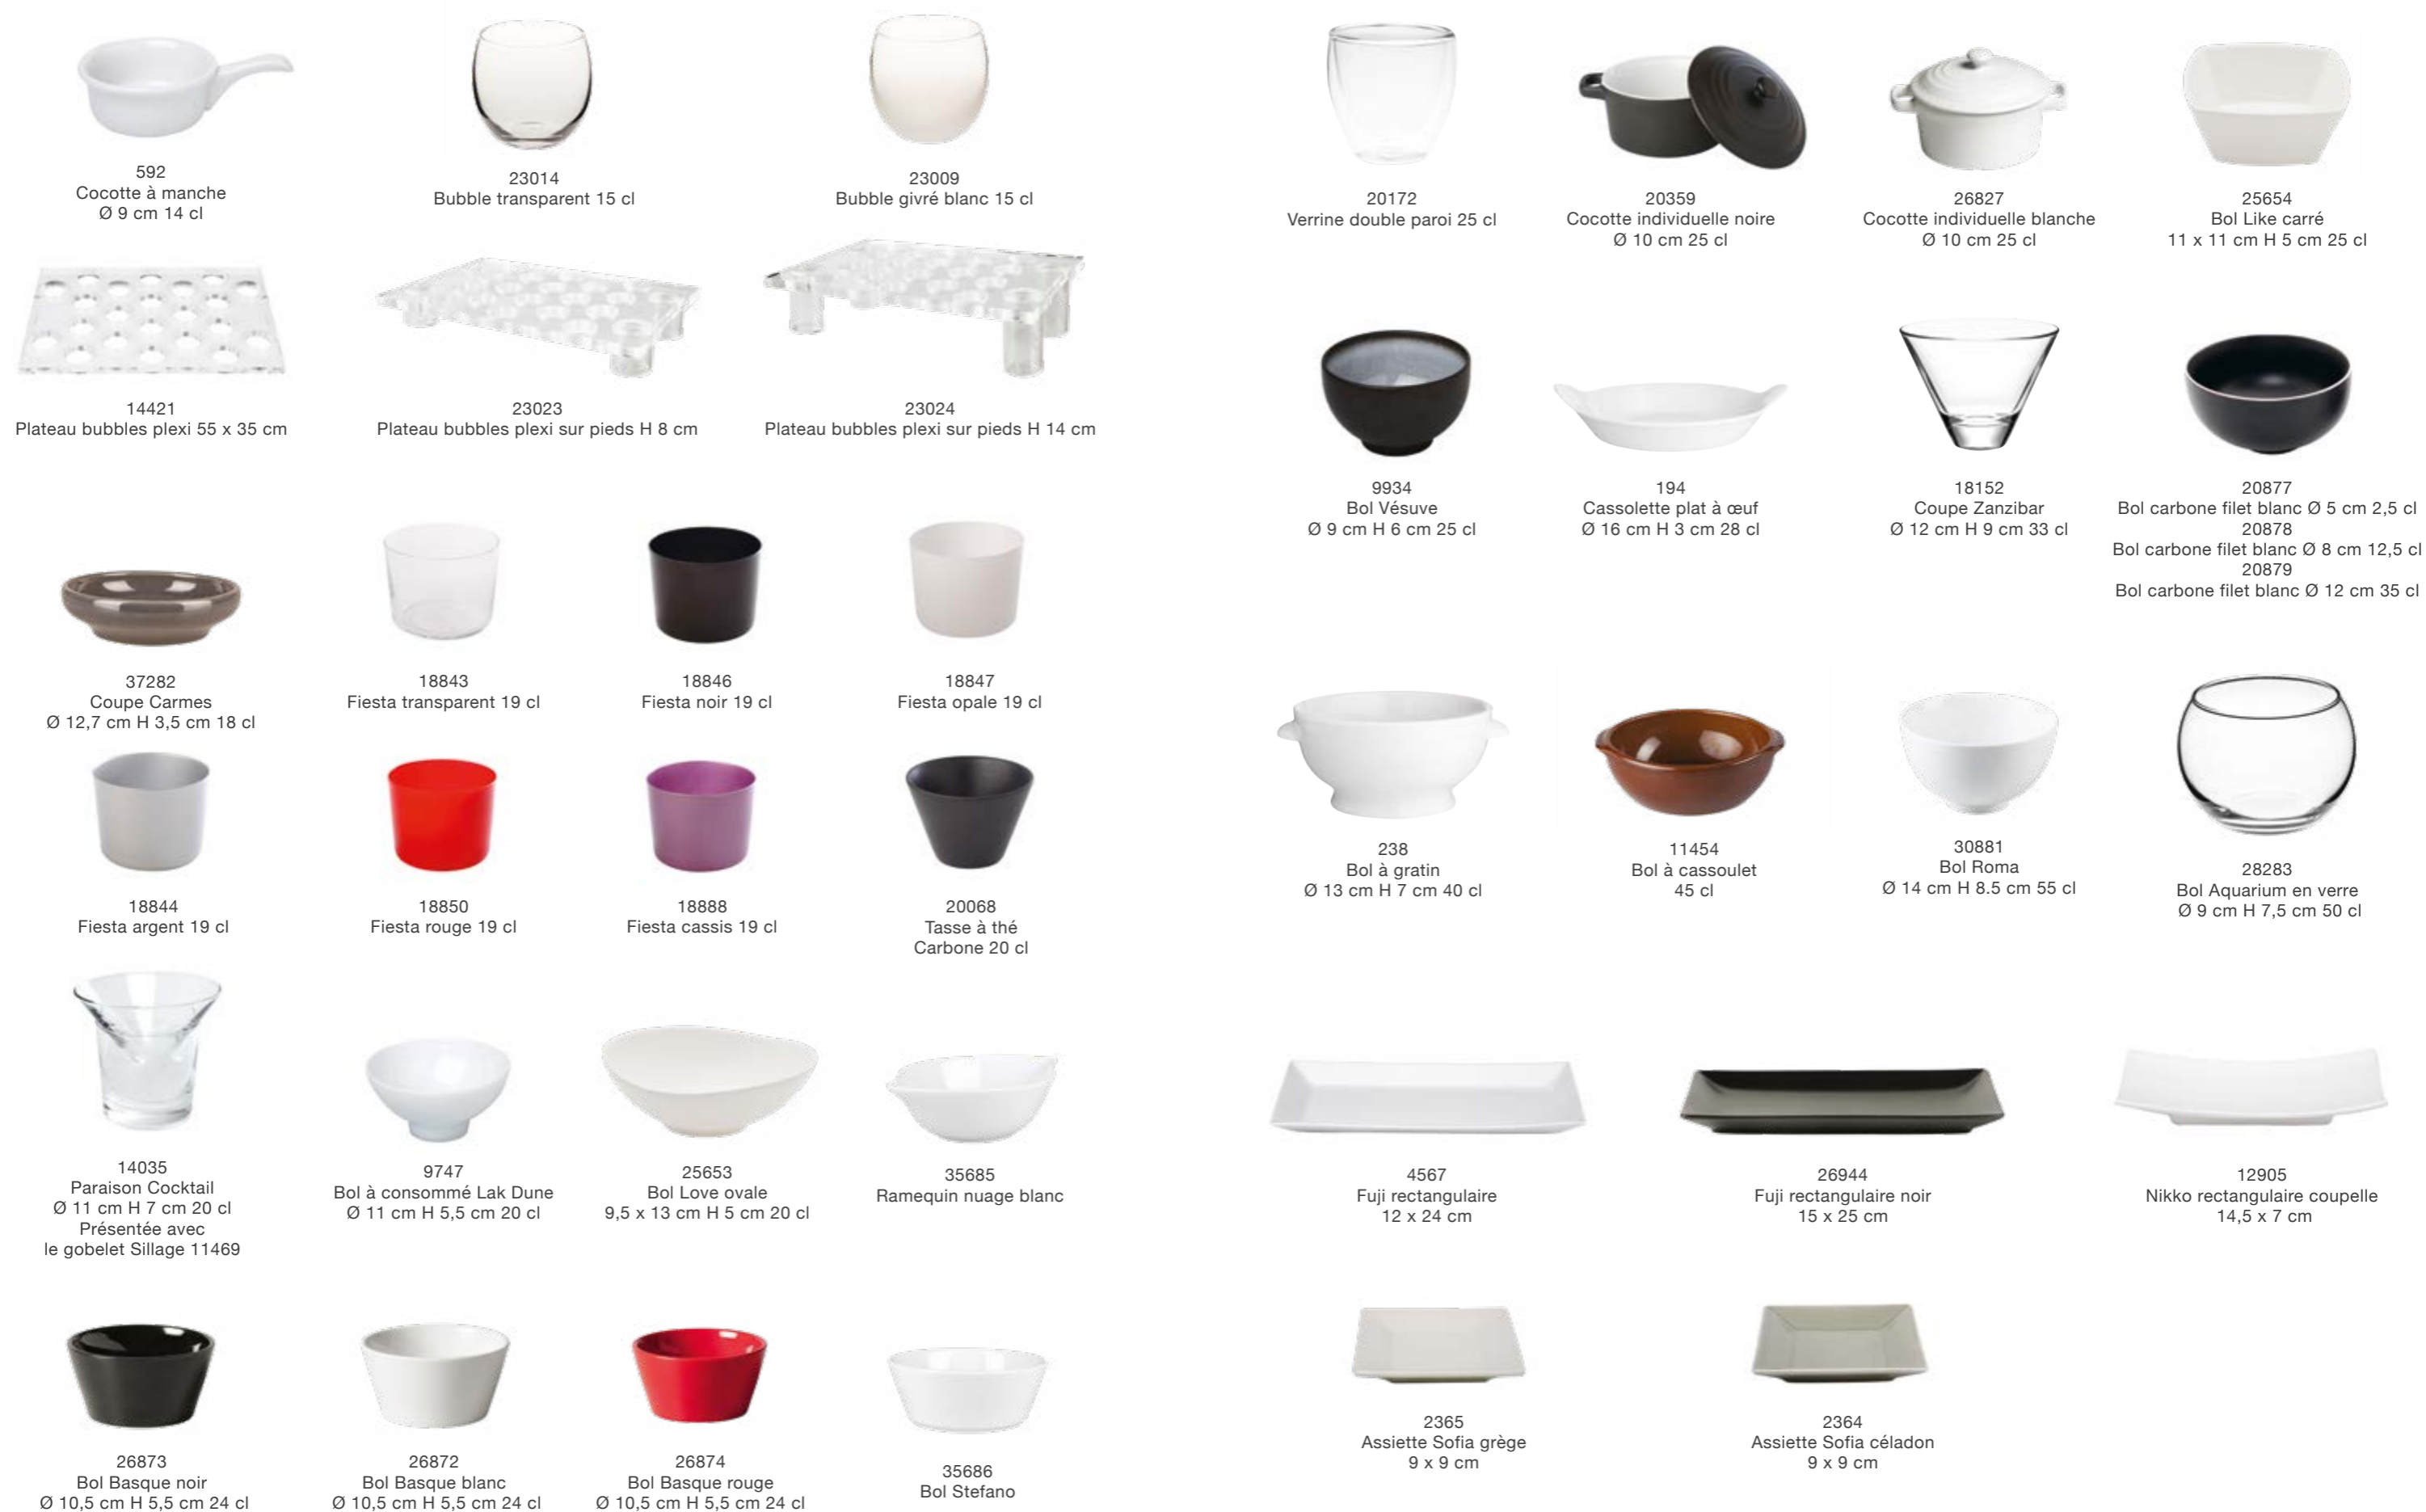

456
Ramequin blanc
Ø 8 cm H 4 cm 10 cl

27050
Verrine Variety Ø 6 cm
H 6,5 cm 10 cl (dépareillée)

11763
Tasse Kyoto blanche
Ø 7,5 cm H 6,5 cm 11 cl
11765
Sous-tasse Kyoto blanche
Ø 13 cm

11764
Tasse Kyoto carbone
Ø 7,5 cm H 6,5 cm 11 cl
11766
Sous-tasse Kyoto carbone
Ø 13 cm

PETITS CONTENANTS, VERRINES ET BOLS

MATÉRIEL POUR LE SERVICE

Seaux à champagne, bols à punch,
bonbonnes et carafes..... 87

Plateaux et réhausse, saladiers,
plats et saucière 88

Corbeilles à pain et fruits..... 91

Thé et café..... 92

SEAUX À CHAMPAGNE, BOLS À PUNCH, BONBONNES ET CARAFES

PLATEAUX ET RÉHAUSSES, SALADIERS, PLATS ET SAUCIÈRE

19668
Seau à champagne inox
Equinox H 20 cm Ø 20 cm

205
Seau à champagne inox
H 20 cm Ø 20 cm
149
Seau à champagne argent
H 20 cm Ø 20 cm