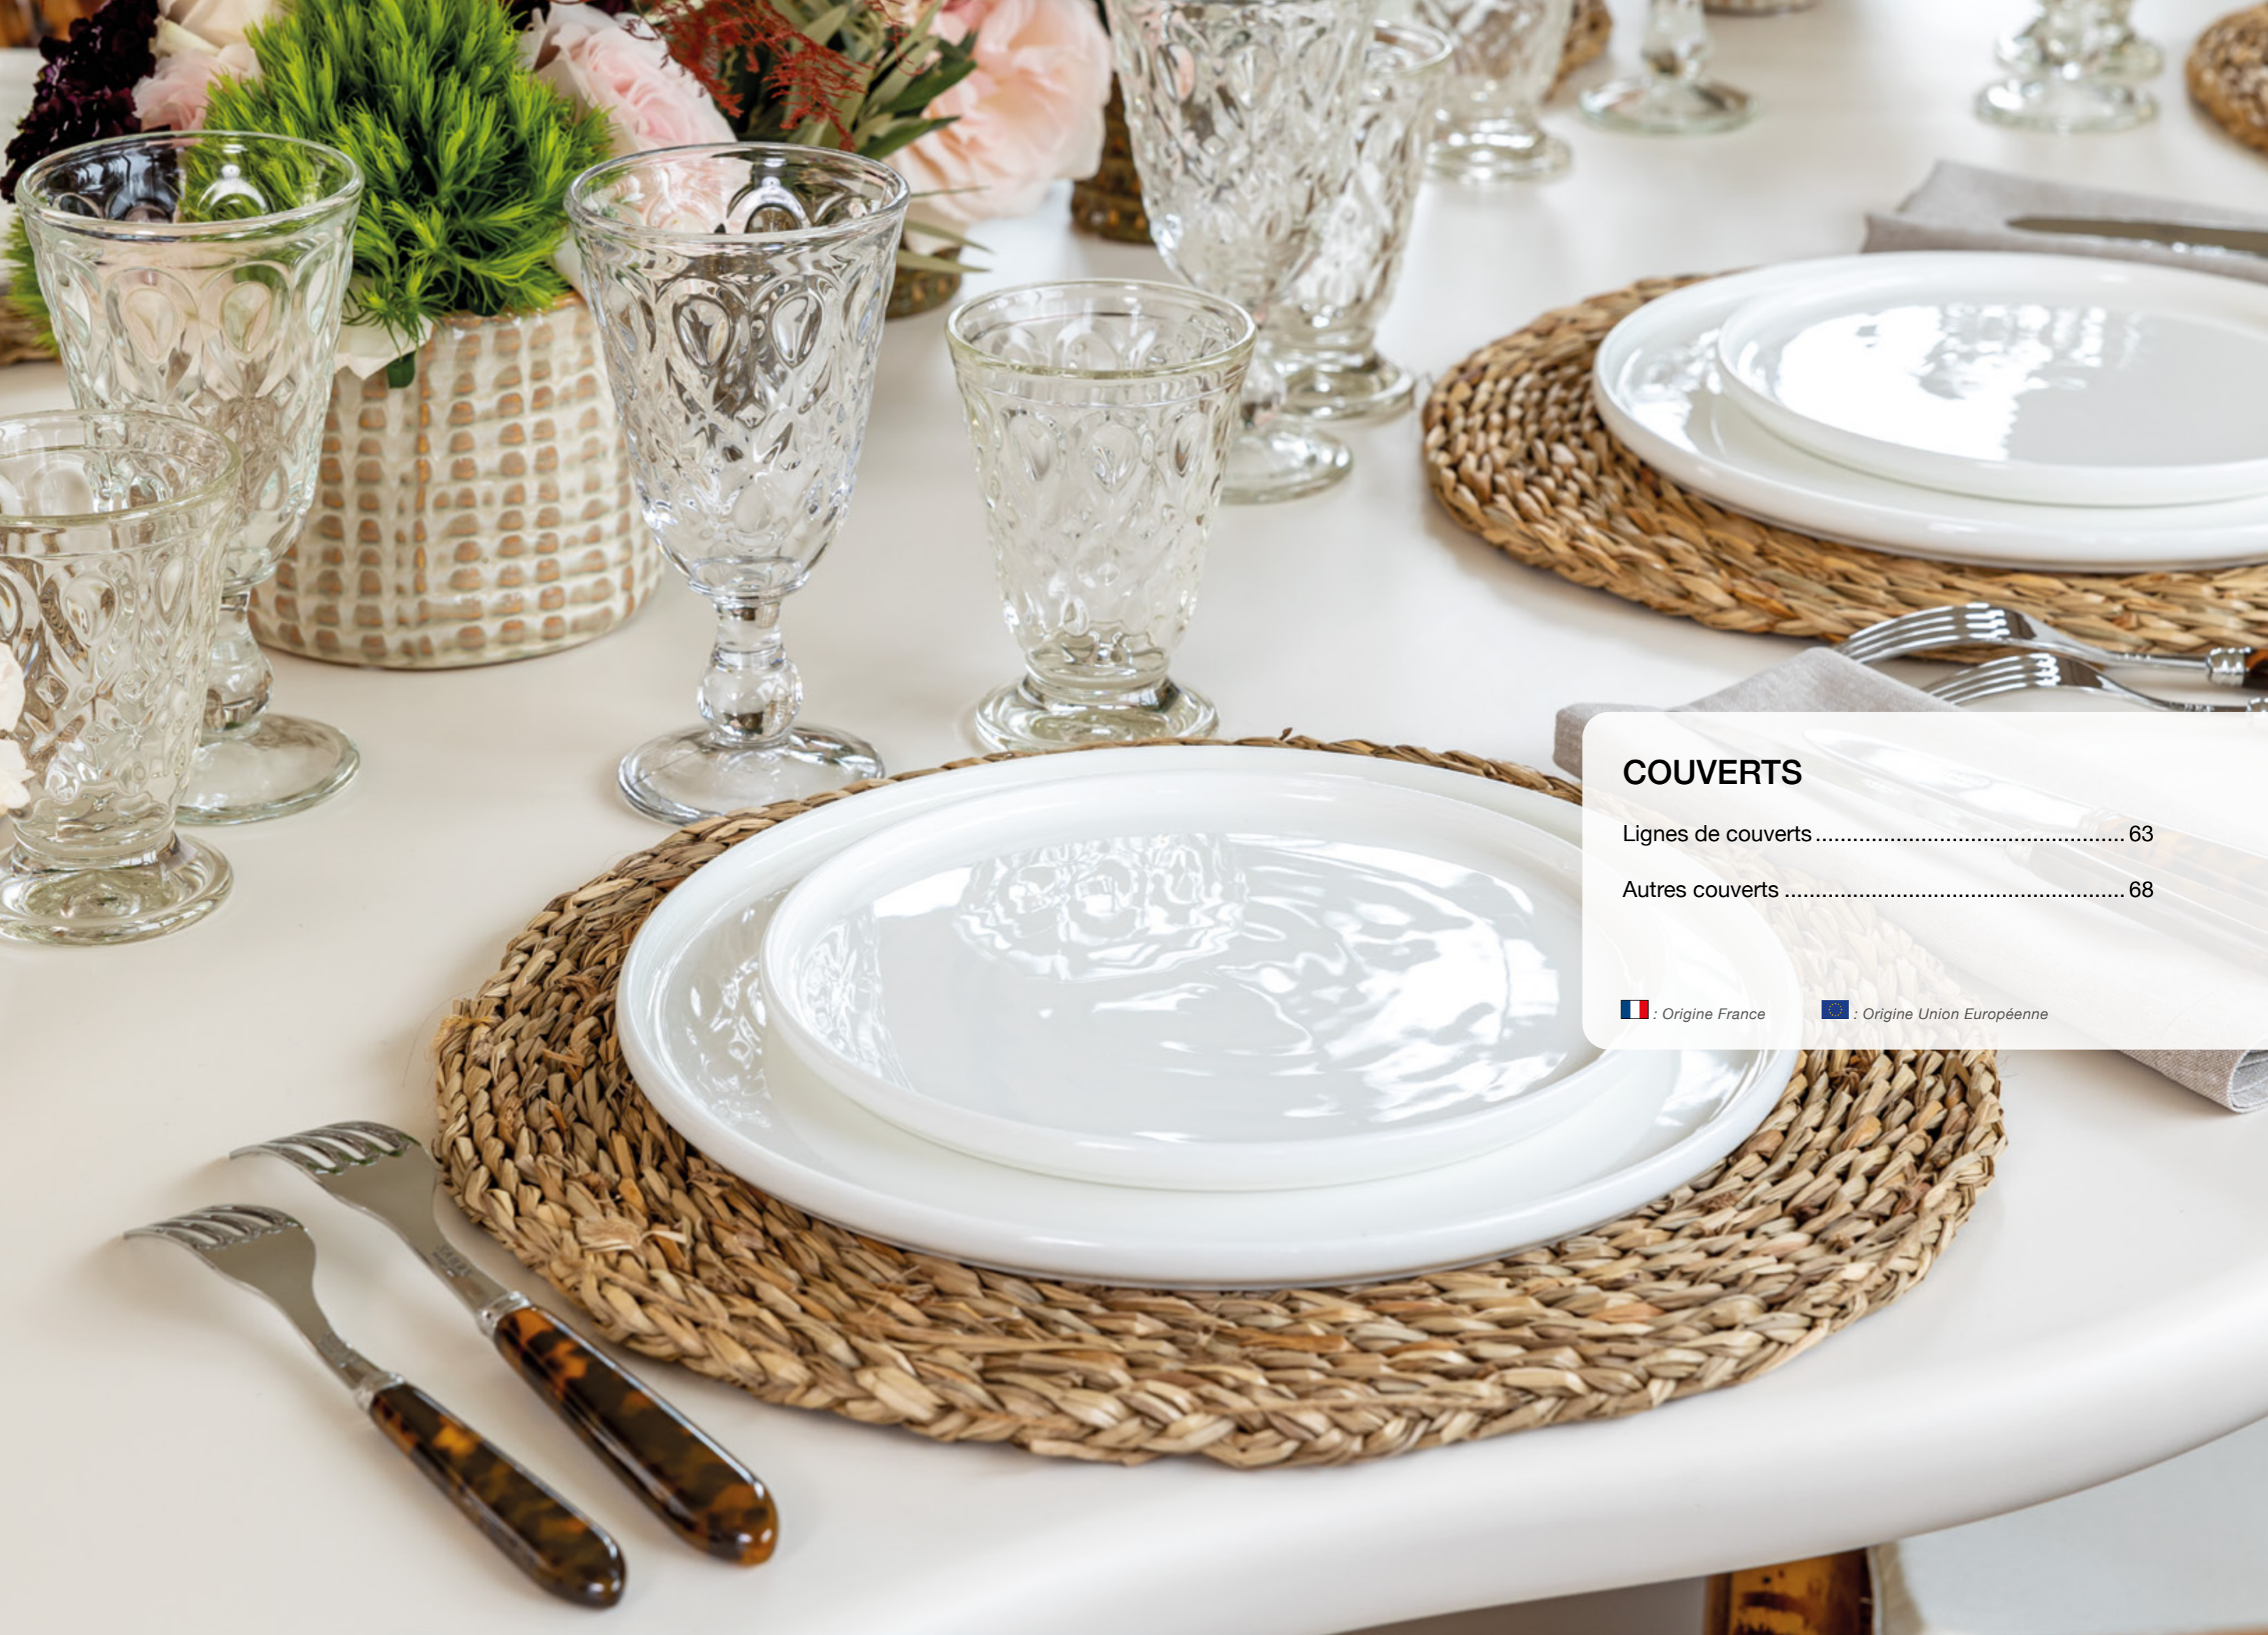

COUVERTS

Lignes de couverts	63
Autres couverts	68

: Origine France

: Origine Union Européenne