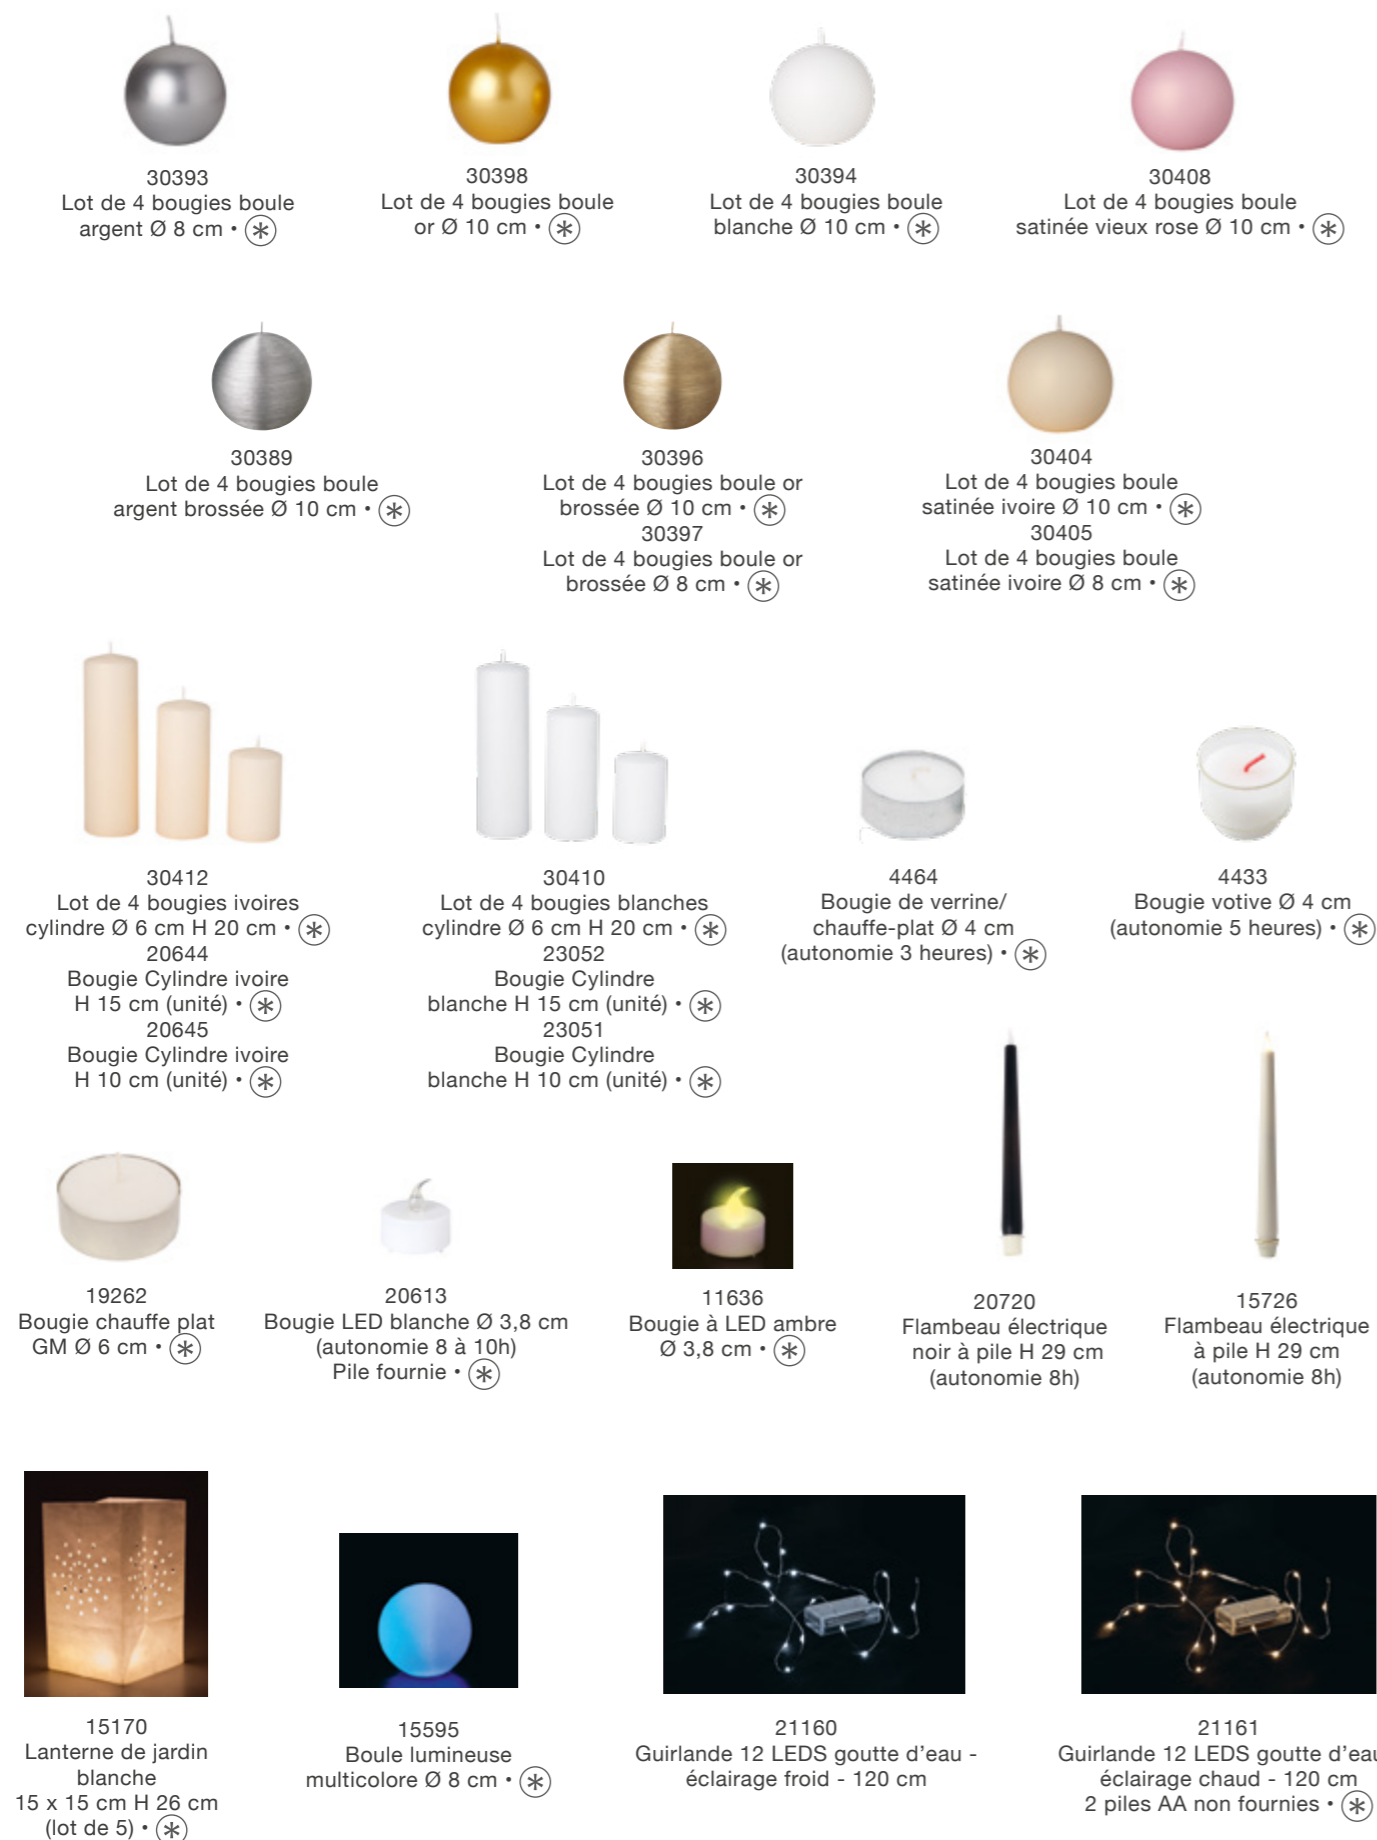

CHANDELIERS, BOUGIES ET ACCESSOIRES LUMINEUX

VASES, CENTRES DE TABLE ET RUBANS DE SATIN

i Rubans à la demande, plusieurs coloris et dimensions possibles - Délai 72h.