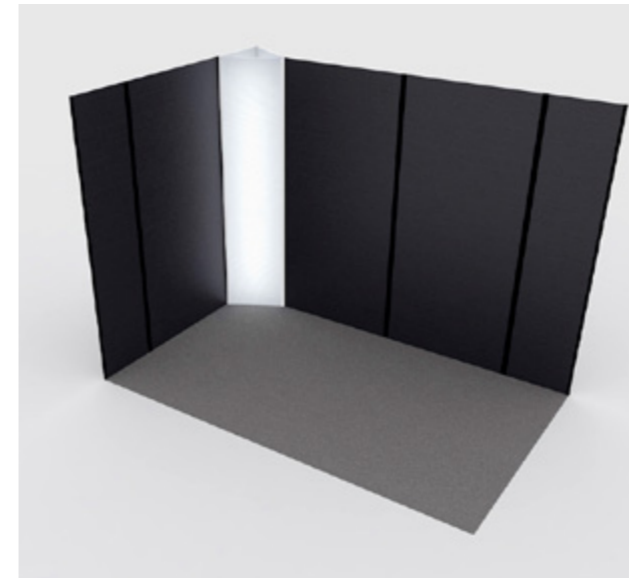

33864
Deco Truss grise angle 2 départs
3 points - verticale

33865
Deco Truss grise angle
3 départs 3 points

33866
Deco Truss poutre 2 m

33867
Deco Truss poutre 1,50 m

LA CLOISON POLYCARBONATE

Hauteur : 210 cm
 Disponible en 3 largeurs :
 • 50 cm
 • 100 cm
 • 200 cm
 Disponible en 2 coloris :
 • Blanc
 • Noir
 Avantages :
 • Simple d'utilisation
 • Légère
 • Assemblage rapide
 • Modulable
 Utilisation :
 • Stands
 • Fond de scène
 • Cloisons de séparation
 • Signalétique
 • Demande sur mesure