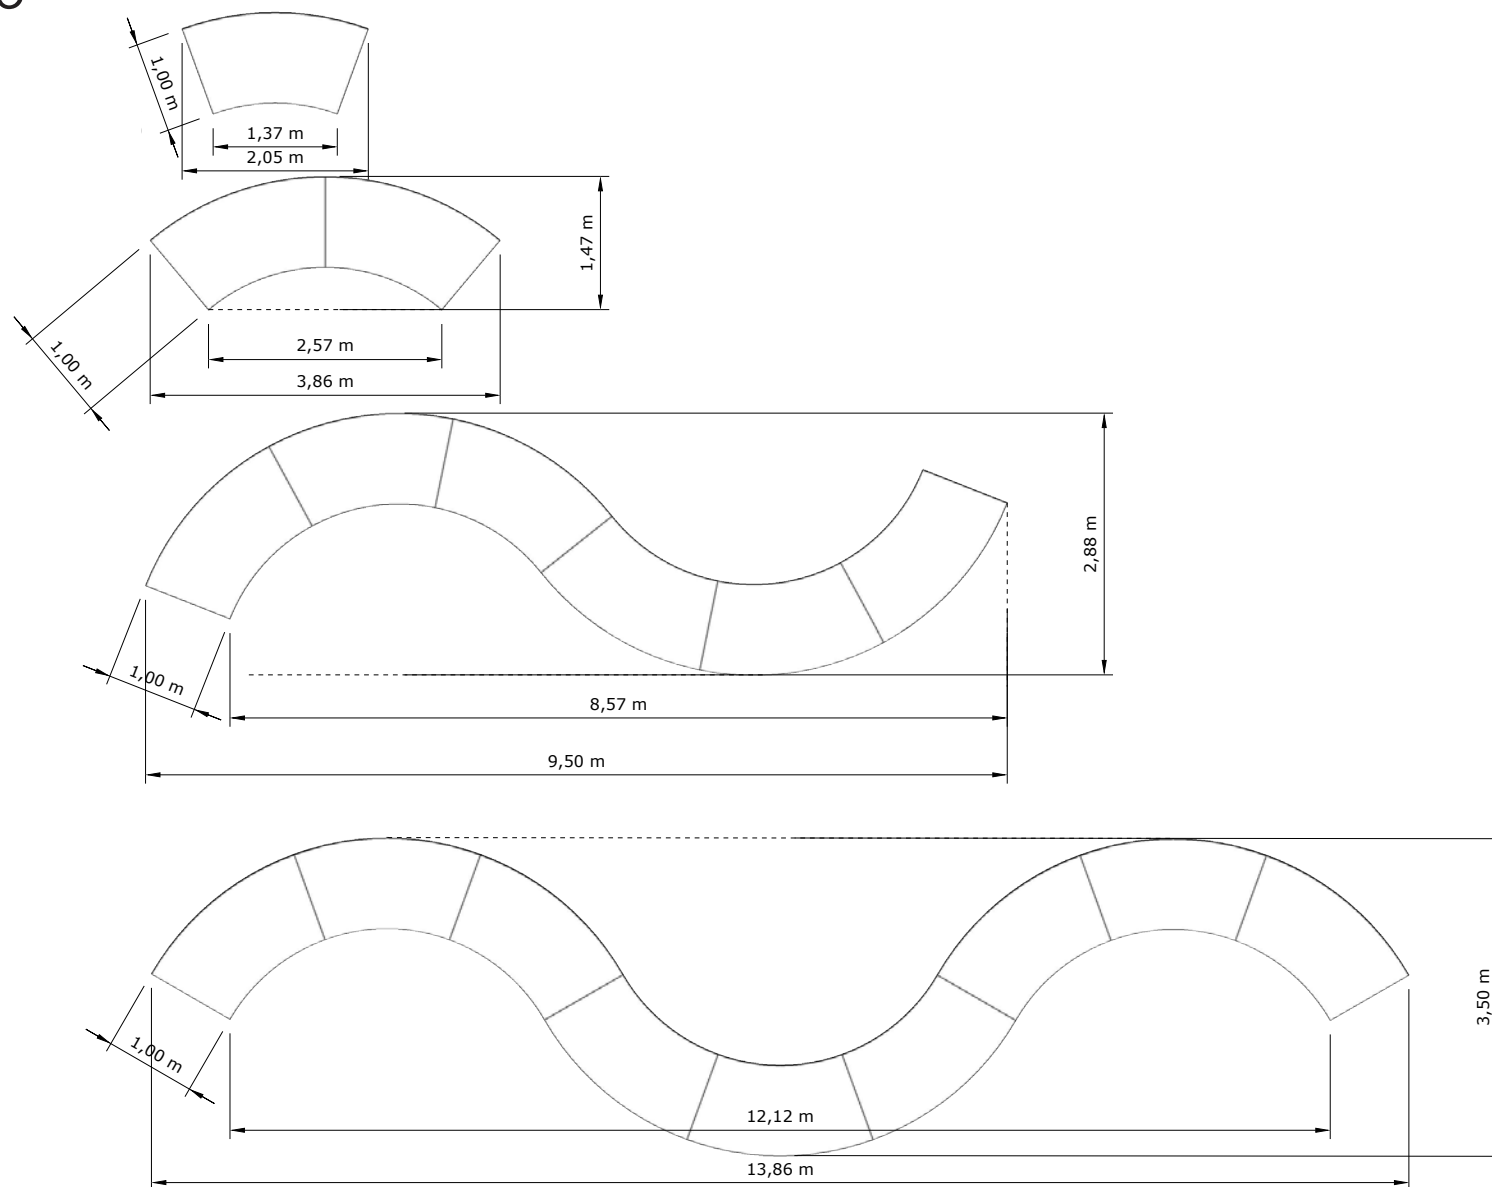

OPTIONS

FICHE TECHNIQUE

TABLE VOLUTE

TABLE VOLUTE

(i) *Vue du dessus*

37927

Table Volute 100 x 200 cm H 72 cm
(1 plateau, 2 tréteaux) • 

TABLE VOLUTE

3 tables Volute

4 tables Volute

5 tables Volute

TABLE VOLUTE

COMBINAISON 3

TABLE VOLUTE

COMBINAISON 4

TABLE VOLUTE

COMBINAISON 5

TABLE VOLUTE

COMBINAISON 6

TABLE VOLUTE

COMBINAISON 7

TABLE VOLUTE

SIMULATION NOMBRE DE PERSONNES

4 personnes

8 personnes

12 personnes

5 personnes

10 personnes

15 personnes