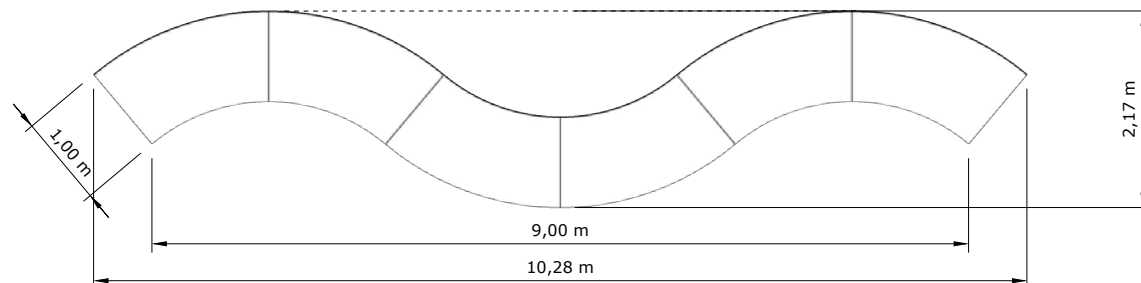

OPTIONS

FICHE TECHNIQUE

TABLE VOLUTE

TABLE VOLUTE

(i) *Vue du dessus*

37927

Table Volute 100 x 200 cm H 72 cm
(1 plateau, 2 tréteaux) • 

TABLE VOLUTE

COMBINAISON 1A

1 table Volute

2 tables Volute

3 tables Volute

4 tables Volute

5 tables Volute

TABLE VOLUTE

COMBINAISON 1B

6 tables Volute

7 tables Volute

8 tables Volute

9 tables Volute

TABLE VOLUTE

COMBINAISON 2

1 table Volute

2 tables Volute

3 tables Volute

4 tables Volute

5 tables Volute

TABLE VOLUTE

COMBINAISON 3

TABLE VOLUTE

COMBINAISON 4

TABLE VOLUTE