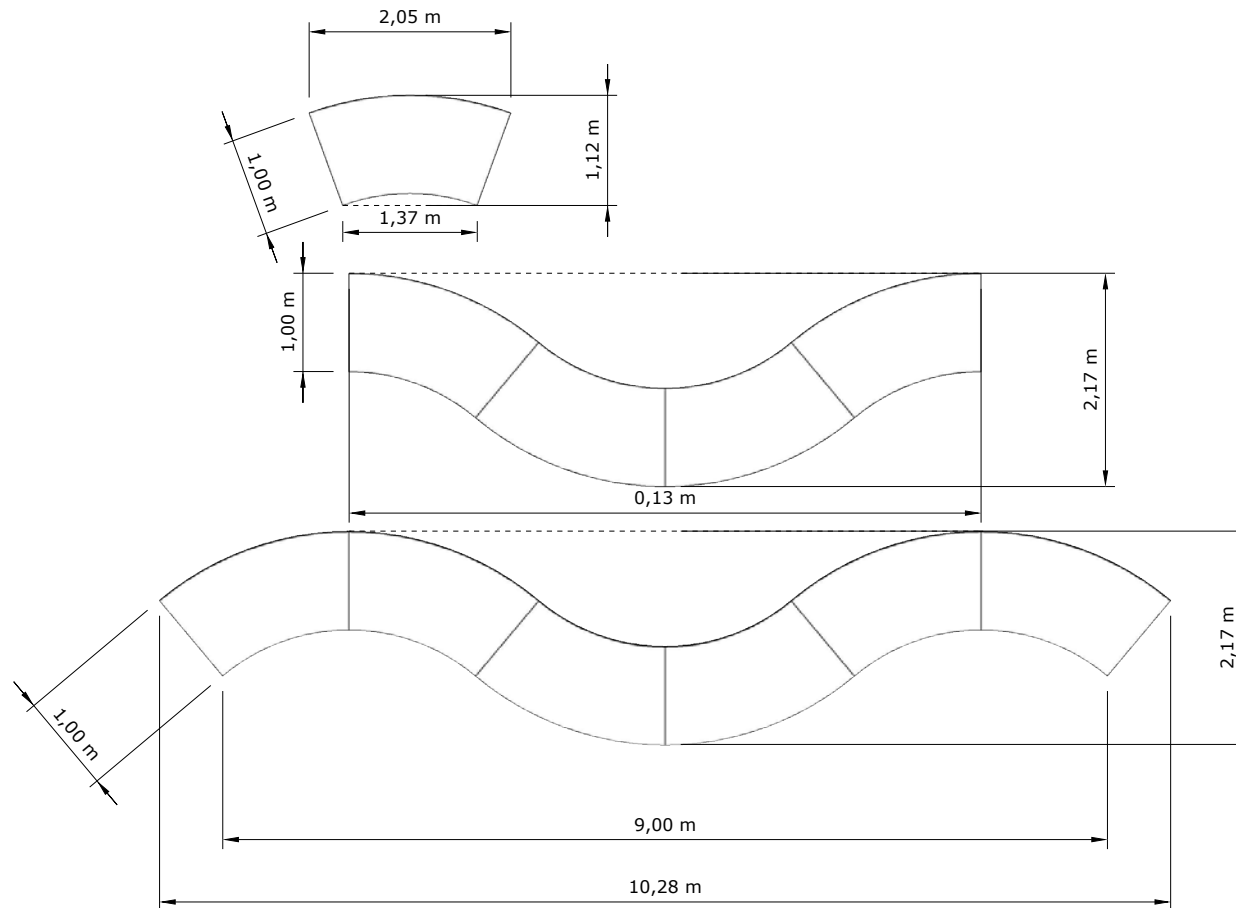

OPTIONS

FICHE TECHNIQUE

TABLE VOLUTE

TABLE VOLUTE

(i) *Vue du dessus*

37927

Table Volute 100 x 200 cm H 72 cm
(1 plateau, 2 tréteaux) • 

TABLE VOLUTE

6 tables Volute

7 tables Volute

8 tables Volute

9 tables Volute

TABLE VOLUTE

COMBINAISON 2

1 table Volute

2 tables Volute

3 tables Volute

4 tables Volute

5 tables Volute

TABLE VOLUTE

COMBINAISON 3

TABLE VOLUTE

COMBINAISON 4

TABLE VOLUTE

COMBINAISON 5

TABLE VOLUTE

COMBINAISON 6

TABLE VOLUTE

COMBINAISON 7

TABLE VOLUTE

SIMULATION NOMBRE DE PERSONNES

4 personnes