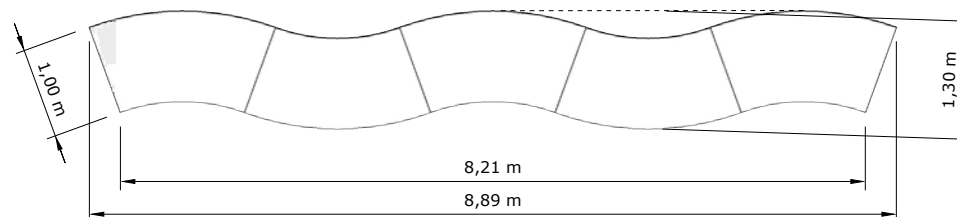

OPTIONS

FICHE TECHNIQUE

TABLE VOLUTE

TABLE VOLUTE

(i) *Vue du dessus*

37927

Table Volute 100 x 200 cm H 72 cm
(1 plateau, 2 tréteaux) • 

TABLE VOLUTE

COMBINAISON 1A

1 table Volute

2 tables Volute

3 tables Volute

4 tables Volute

5 tables Volute

TABLE VOLUTE

COMBINAISON 1B

6 tables Volute

7 tables Volute

8 tables Volute

9 tables Volute

TABLE VOLUTE

COMBINAISON 2

1 table Volute

2 tables Volute

3 tables Volute

4 tables Volute

5 tables Volute

TABLE VOLUTE

COMBINAISON 3

TABLE VOLUTE

COMBINAISON 4

TABLE VOLUTE