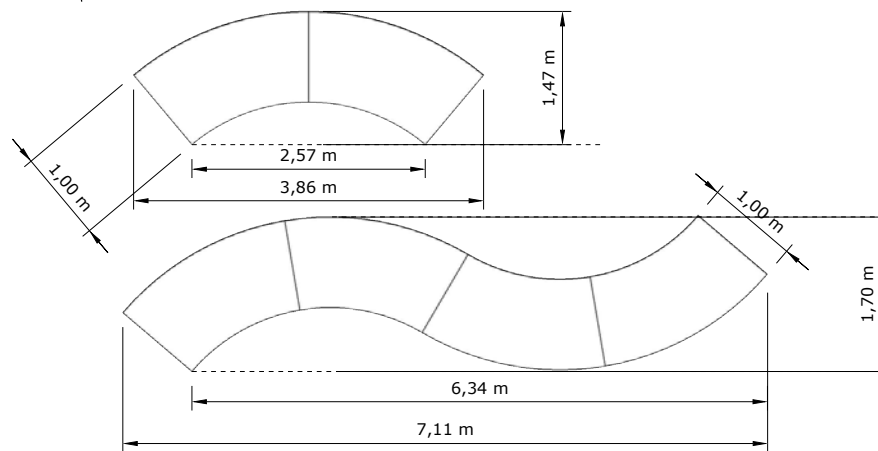

OPTIONS

FICHE TECHNIQUE

TABLE VOLUTE

TABLE VOLUTE

(i) *Vue du dessus*

37927

Table Volute 100 x 200 cm H 72 cm
(1 plateau, 2 tréteaux) • 

TABLE VOLUTE

COMBINAISON 1A

1 table Volute

2 tables Volute

3 tables Volute

4 tables Volute

5 tables Volute

TABLE VOLUTE

COMBINAISON 1B

6 tables Volute

7 tables Volute

8 tables Volute

9 tables Volute

TABLE VOLUTE

COMBINAISON 2

1 table Volute

2 tables Volute

3 tables Volute

4 tables Volute

5 tables Volute

TABLE VOLUTE

COMBINAISON 3

TABLE VOLUTE

COMBINAISON 4

TABLE VOLUTE