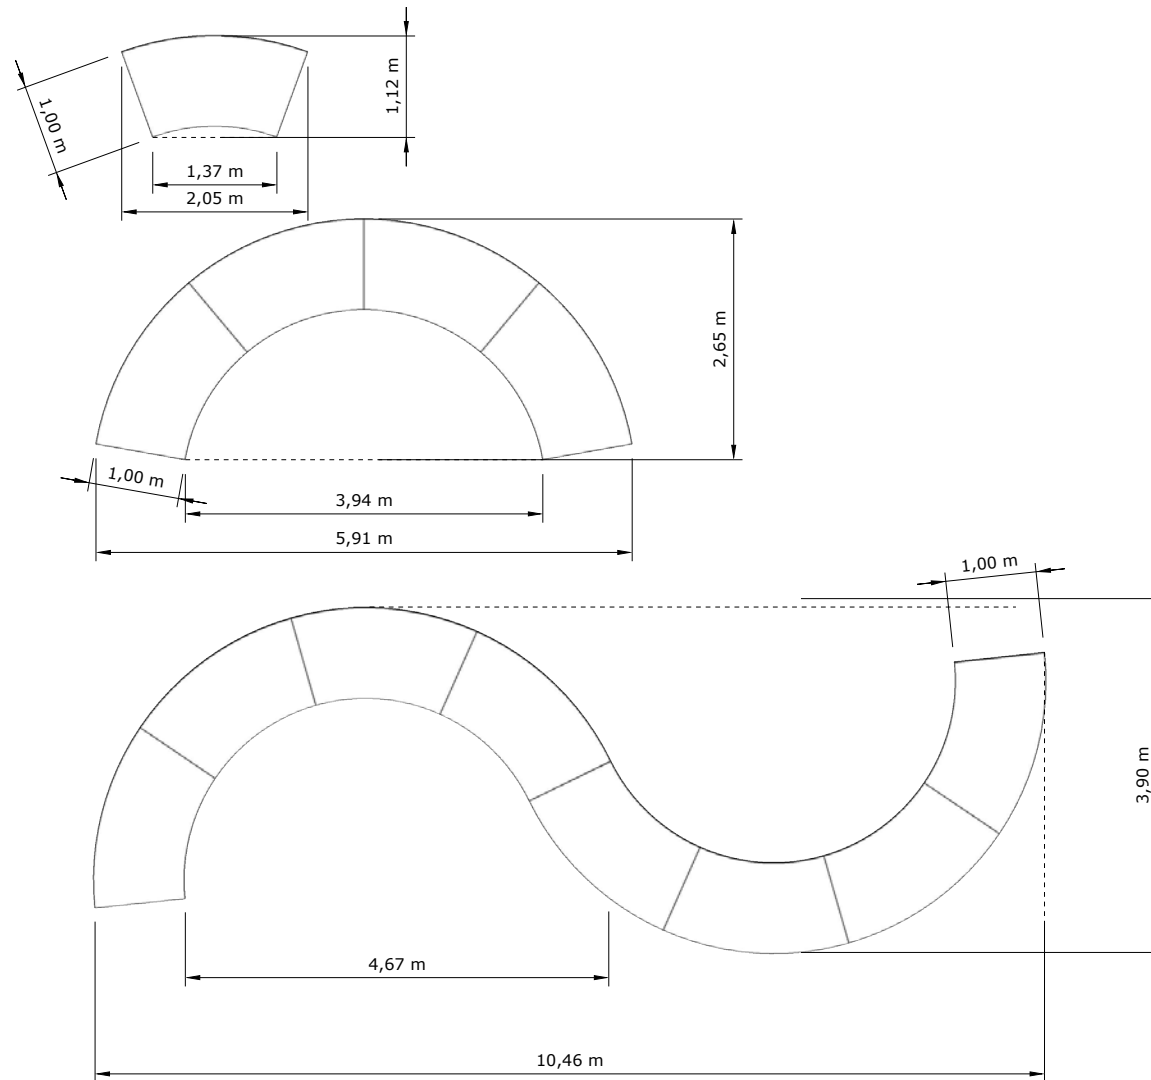

OPTIONS

FICHE TECHNIQUE

TABLE VOLUTE

TABLE VOLUTE

(i) *Vue du dessus*

37927

Table Volute 100 x 200 cm H 72 cm
(1 plateau, 2 tréteaux) • 

TABLE VOLUTE

3 tables Volute

4 tables Volute

5 tables Volute

TABLE VOLUTE

COMBINAISON 3

TABLE VOLUTE

COMBINAISON 4

TABLE VOLUTE

COMBINAISON 5

TABLE VOLUTE

COMBINAISON 6

TABLE VOLUTE

COMBINAISON 7

TABLE VOLUTE

SIMULATION NOMBRE DE PERSONNES

4 personnes

8 personnes

12 personnes

5 personnes

10 personnes

15 personnes