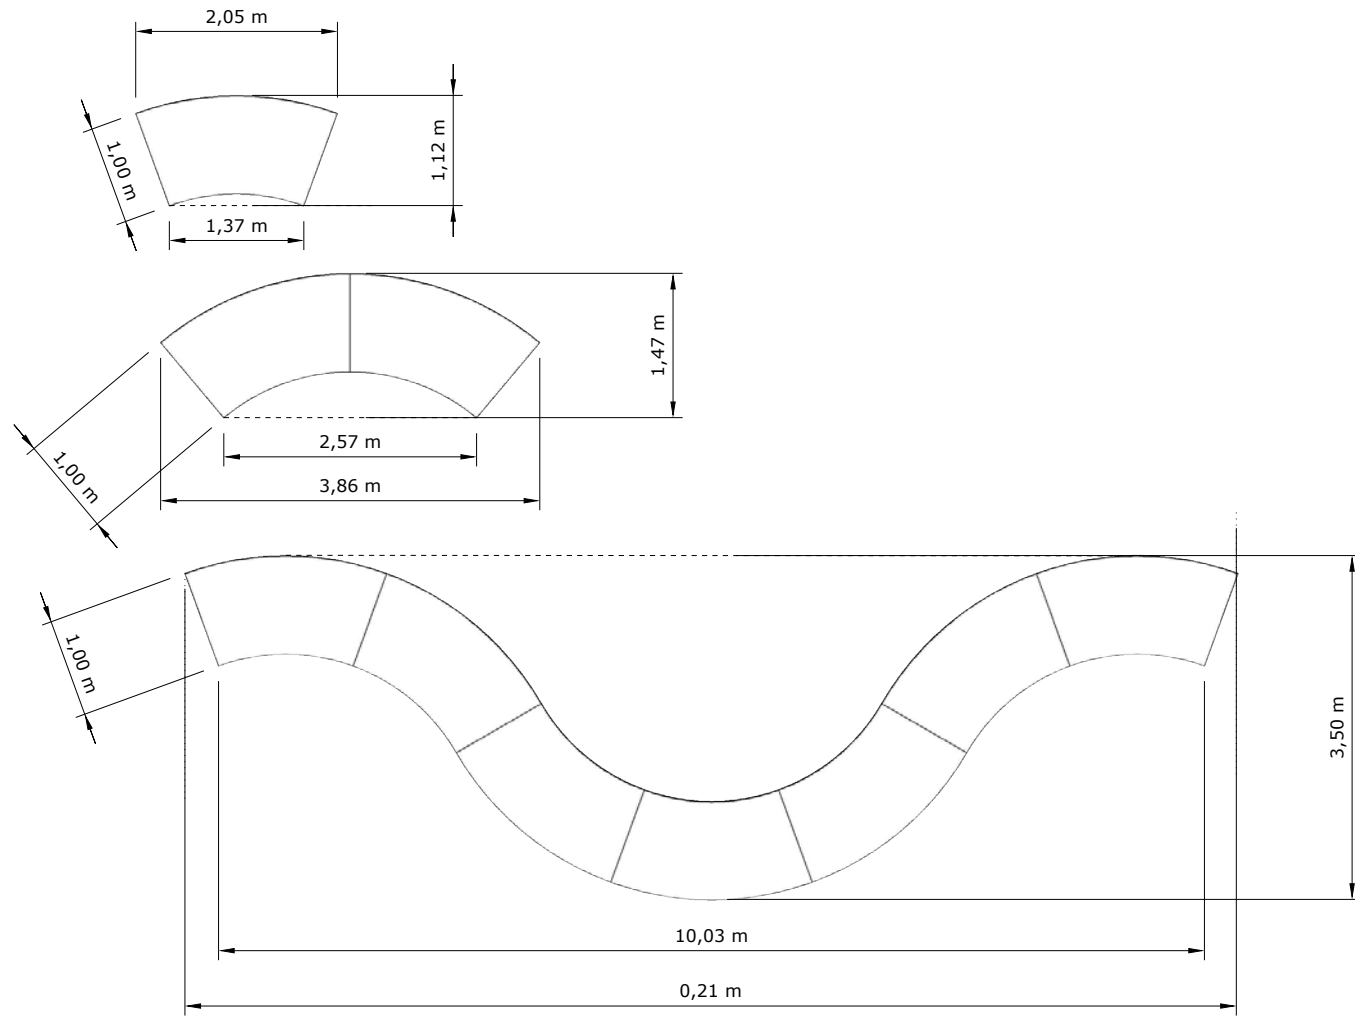

OPTIONS

FICHE TECHNIQUE

TABLE VOLUTE

TABLE VOLUTE

(i) *Vue du dessus*

37927

Table Volute 100 x 200 cm H 72 cm
(1 plateau, 2 tréteaux) • 

TABLE VOLUTE

6 tables Volute

7 tables Volute

8 tables Volute

9 tables Volute

TABLE VOLUTE

COMBINAISON 2

1 table Volute

2 tables Volute

3 tables Volute

4 tables Volute

5 tables Volute

TABLE VOLUTE

COMBINAISON 3

TABLE VOLUTE

COMBINAISON 4

TABLE VOLUTE

COMBINAISON 5

TABLE VOLUTE

COMBINAISON 6

TABLE VOLUTE

COMBINAISON 7

TABLE VOLUTE

SIMULATION NOMBRE DE PERSONNES

4 personnes