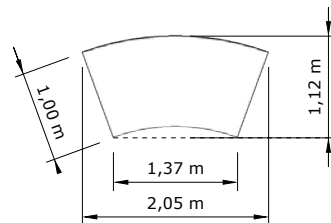

OPTIONS

FICHE TECHNIQUE

TABLE VOLUTE

TABLE VOLUTE

(i) *Vue du dessus*

37927

Table Volute 100 x 200 cm H 72 cm
(1 plateau, 2 tréteaux) • 

TABLE VOLUTE

COMBINAISON 1A

1 table Volute

2 tables Volute

3 tables Volute

4 tables Volute

5 tables Volute

TABLE VOLUTE

COMBINAISON 1B

6 tables Volute

7 tables Volute

8 tables Volute

9 tables Volute

TABLE VOLUTE

COMBINAISON 2

1 table Volute

2 tables Volute