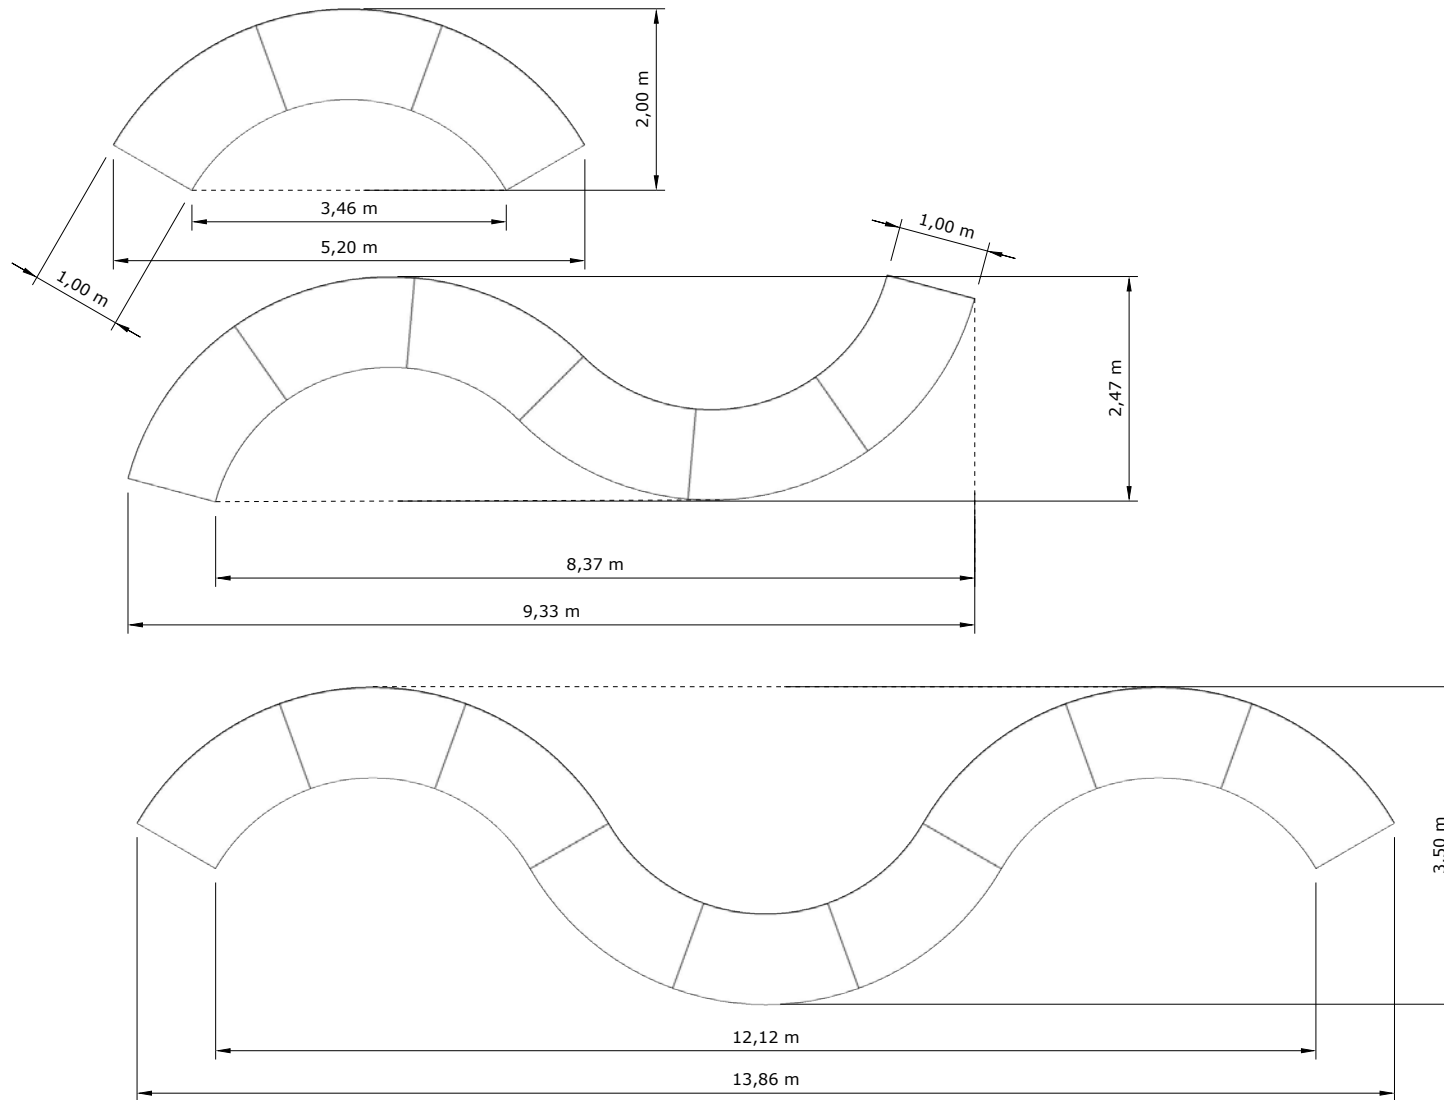

OPTIONS

FICHE TECHNIQUE

TABLE VOLUTE

TABLE VOLUTE

(i) *Vue du dessus*

37927

Table Volute 100 x 200 cm H 72 cm
(1 plateau, 2 tréteaux) • 

TABLE VOLUTE

3 tables Volute

4 tables Volute

5 tables Volute

TABLE VOLUTE

COMBINAISON 3

TABLE VOLUTE

COMBINAISON 4

TABLE VOLUTE

COMBINAISON 5

TABLE VOLUTE

COMBINAISON 6

TABLE VOLUTE

COMBINAISON 7

TABLE VOLUTE

SIMULATION NOMBRE DE PERSONNES

4 personnes

8 personnes

12 personnes

5 personnes

10 personnes

15 personnes