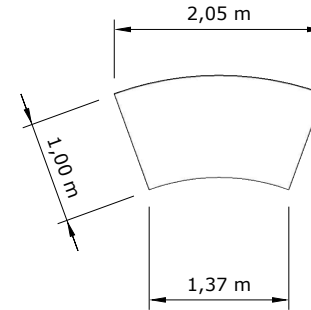

OPTIONS

FICHE TECHNIQUE

TABLE VOLUTE

TABLE VOLUTE

(i) *Vue du dessus*

37927

Table Volute 100 x 200 cm H 72 cm
(1 plateau, 2 tréteaux) • 

TABLE VOLUTE

COMBINAISON 1A

1 table Volute

2 tables Volute

3 tables Volute

4 tables Volute

5 tables Volute

TABLE VOLUTE

COMBINAISON 1B