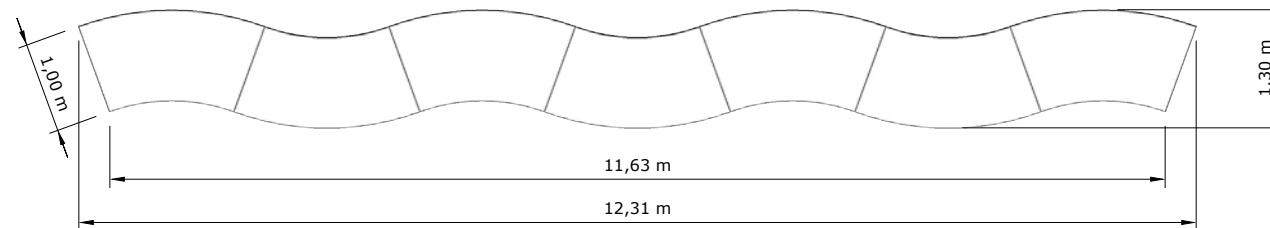

OPTIONS

FICHE TECHNIQUE

TABLE VOLUTE

TABLE VOLUTE

(i) *Vue du dessus*

37927

Table Volute 100 x 200 cm H 72 cm
(1 plateau, 2 tréteaux) • 

TABLE VOLUTE

COMBINAISON 1A

1 table Volute

2 tables Volute

3 tables Volute

4 tables Volute

5 tables Volute

TABLE VOLUTE

COMBINAISON 1B

6 tables Volute

7 tables Volute

8 tables Volute

9 tables Volute

TABLE VOLUTE

COMBINAISON 2

1 table Volute

2 tables Volute

3 tables Volute

4 tables Volute

5 tables Volute

TABLE VOLUTE

COMBINAISON 3

TABLE VOLUTE

COMBINAISON 4

TABLE VOLUTE