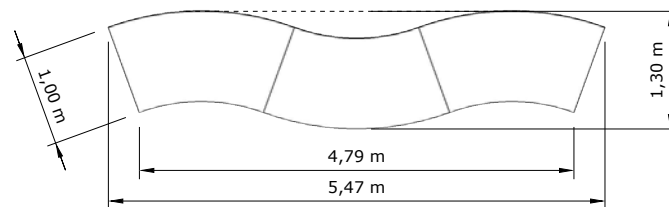

OPTIONS

FICHE TECHNIQUE

TABLE VOLUTE

TABLE VOLUTE

(i) *Vue du dessus*

37927

Table Volute 100 x 200 cm H 72 cm
(1 plateau, 2 tréteaux) • 

TABLE VOLUTE

COMBINAISON 1A

1 table Volute

2 tables Volute

3 tables Volute

4 tables Volute

5 tables Volute

TABLE VOLUTE

COMBINAISON 1B

6 tables Volute

7 tables Volute

8 tables Volute

9 tables Volute

TABLE VOLUTE

COMBINAISON 2

1 table Volute

2 tables Volute

3 tables Volute

4 tables Volute

5 tables Volute

TABLE VOLUTE

COMBINAISON 3

TABLE VOLUTE

COMBINAISON 4

TABLE VOLUTE