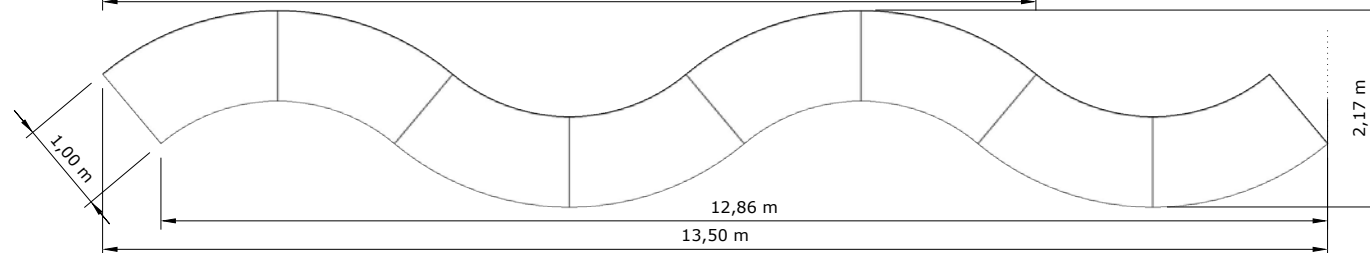

OPTIONS

FICHE TECHNIQUE

TABLE VOLUTE

TABLE VOLUTE

(i) *Vue du dessus*

37927

Table Volute 100 x 200 cm H 72 cm
(1 plateau, 2 tréteaux) • 

TABLE VOLUTE

COMBINAISON 1A

1 table Volute

2 tables Volute

3 tables Volute

4 tables Volute

5 tables Volute

TABLE VOLUTE

COMBINAISON 1B

6 tables Volute

7 tables Volute

8 tables Volute

9 tables Volute

TABLE VOLUTE

COMBINAISON 2

1 table Volute

2 tables Volute

3 tables Volute

4 tables Volute

5 tables Volute

TABLE VOLUTE

COMBINAISON 3

TABLE VOLUTE

COMBINAISON 4

TABLE VOLUTE