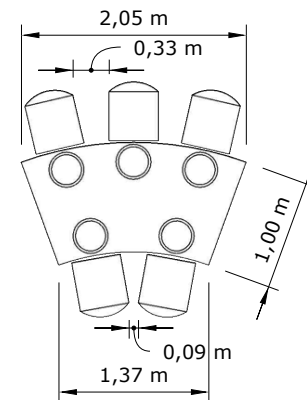

5 personnes