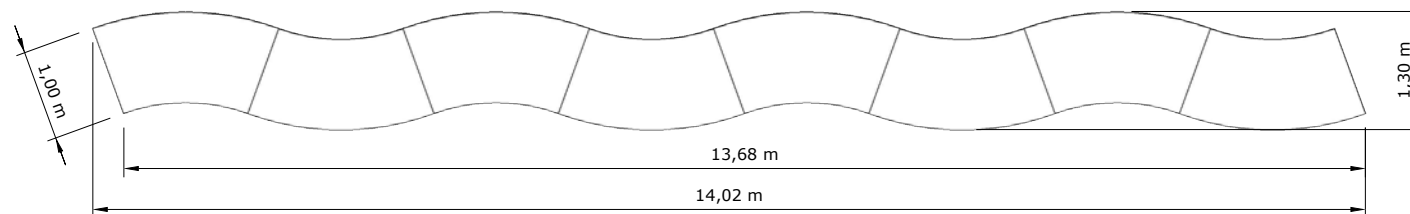

OPTIONS

FICHE TECHNIQUE

TABLE VOLUTE

TABLE VOLUTE

(i) *Vue du dessus*

37927

Table Volute 100 x 200 cm H 72 cm
(1 plateau, 2 tréteaux) • 

TABLE VOLUTE

COMBINAISON 1A

1 table Volute

2 tables Volute

3 tables Volute

4 tables Volute

5 tables Volute

TABLE VOLUTE

COMBINAISON 1B

6 tables Volute

7 tables Volute

8 tables Volute

9 tables Volute

TABLE VOLUTE

COMBINAISON 2

1 table Volute

2 tables Volute

3 tables Volute

4 tables Volute

5 tables Volute

TABLE VOLUTE

COMBINAISON 3

TABLE VOLUTE

COMBINAISON 4

TABLE VOLUTE