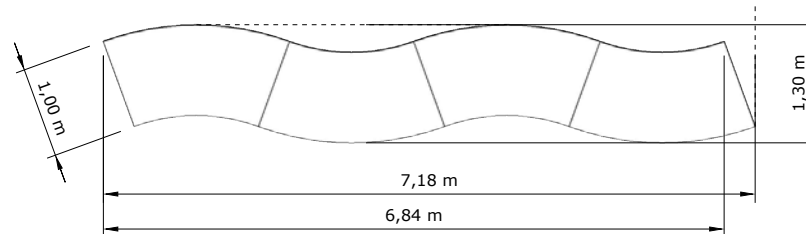

OPTIONS

FICHE TECHNIQUE

TABLE VOLUTE

TABLE VOLUTE

(i) *Vue du dessus*

37927

Table Volute 100 x 200 cm H 72 cm
(1 plateau, 2 tréteaux) • 

TABLE VOLUTE

COMBINAISON 1A

1 table Volute

2 tables Volute

3 tables Volute

4 tables Volute

5 tables Volute

TABLE VOLUTE

COMBINAISON 1B

6 tables Volute

7 tables Volute

8 tables Volute

9 tables Volute

TABLE VOLUTE

COMBINAISON 2

1 table Volute

2 tables Volute

3 tables Volute

4 tables Volute

5 tables Volute

TABLE VOLUTE

COMBINAISON 3

TABLE VOLUTE

COMBINAISON 4

TABLE VOLUTE