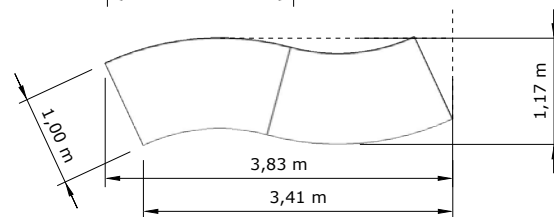

OPTIONS

FICHE TECHNIQUE

TABLE VOLUTE

TABLE VOLUTE

(i) *Vue du dessus*

37927

Table Volute 100 x 200 cm H 72 cm
(1 plateau, 2 tréteaux) • 

TABLE VOLUTE

COMBINAISON 1A

1 table Volute

2 tables Volute

3 tables Volute

4 tables Volute

5 tables Volute

TABLE VOLUTE

COMBINAISON 1B

6 tables Volute

7 tables Volute

8 tables Volute

9 tables Volute

TABLE VOLUTE

COMBINAISON 2

1 table Volute

2 tables Volute