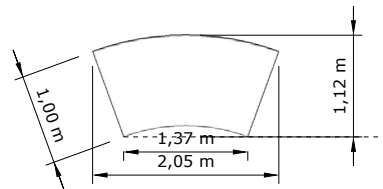

OPTIONS

FICHE TECHNIQUE

TABLE VOLUTE

TABLE VOLUTE

(i) *Vue du dessus*

37927

Table Volute 100 x 200 cm H 72 cm
(1 plateau, 2 tréteaux) • 

TABLE VOLUTE

COMBINAISON 1A

1 table Volute

2 tables Volute

3 tables Volute

4 tables Volute

5 tables Volute

TABLE VOLUTE

COMBINAISON 1B

6 tables Volute

7 tables Volute

8 tables Volute

9 tables Volute

TABLE VOLUTE

COMBINAISON 2

1 table Volute

2 tables Volute

3 tables Volute

4 tables Volute

5 tables Volute

TABLE VOLUTE

COMBINAISON 3

TABLE VOLUTE

COMBINAISON 4

TABLE VOLUTE