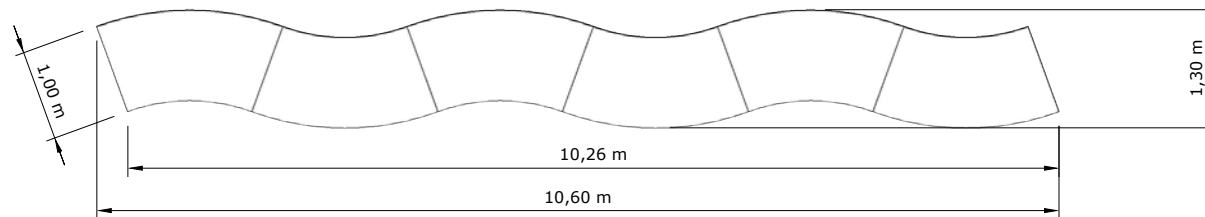

OPTIONS

FICHE TECHNIQUE

TABLE VOLUTE

TABLE VOLUTE

(i) *Vue du dessus*

37927

Table Volute 100 x 200 cm H 72 cm
(1 plateau, 2 tréteaux) • 

TABLE VOLUTE

COMBINAISON 1A

1 table Volute

2 tables Volute

3 tables Volute

4 tables Volute

5 tables Volute

TABLE VOLUTE

COMBINAISON 1B

6 tables Volute

7 tables Volute

8 tables Volute

9 tables Volute

TABLE VOLUTE

COMBINAISON 2

1 table Volute

2 tables Volute

3 tables Volute

4 tables Volute

5 tables Volute

TABLE VOLUTE

COMBINAISON 3

TABLE VOLUTE

COMBINAISON 4

TABLE VOLUTE