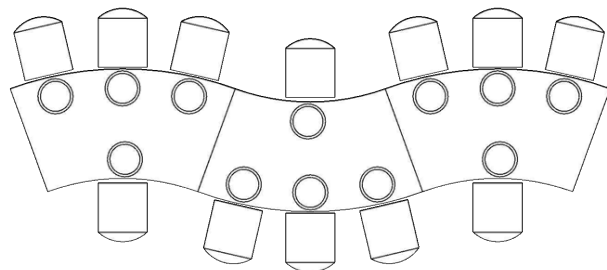

12 personnes