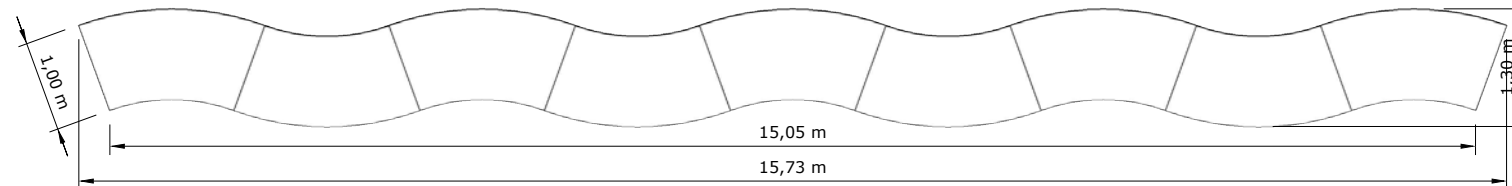

OPTIONS

FICHE TECHNIQUE

TABLE VOLUTE

TABLE VOLUTE

(i) *Vue du dessus*

37927

Table Volute 100 x 200 cm H 72 cm
(1 plateau, 2 tréteaux) • 

TABLE VOLUTE

COMBINAISON 1A

1 table Volute

2 tables Volute

3 tables Volute

4 tables Volute

5 tables Volute

TABLE VOLUTE

COMBINAISON 1B

6 tables Volute

7 tables Volute

8 tables Volute

9 tables Volute

TABLE VOLUTE

COMBINAISON 2

1 table Volute

2 tables Volute

3 tables Volute

4 tables Volute

5 tables Volute

TABLE VOLUTE

COMBINAISON 3

TABLE VOLUTE

COMBINAISON 4

TABLE VOLUTE