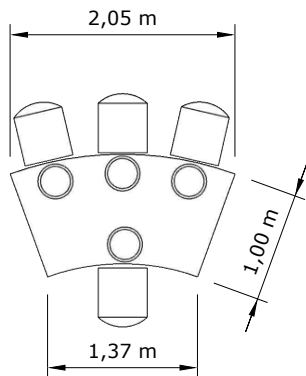

OPTIONS

FICHE TECHNIQUE

TABLE VOLUTE

TABLE VOLUTE

(i) *Vue du dessus*

37927

Table Volute 100 x 200 cm H 72 cm
(1 plateau, 2 tréteaux) • 

TABLE VOLUTE

3 tables Volute

4 tables Volute

5 tables Volute

TABLE VOLUTE

COMBINAISON 3

TABLE VOLUTE

COMBINAISON 4

TABLE VOLUTE

COMBINAISON 5

TABLE VOLUTE

COMBINAISON 6

TABLE VOLUTE

COMBINAISON 7

TABLE VOLUTE

SIMULATION NOMBRE DE PERSONNES

4 personnes