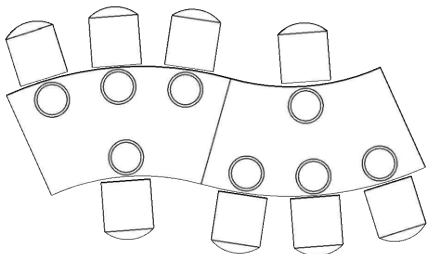

8 personnes