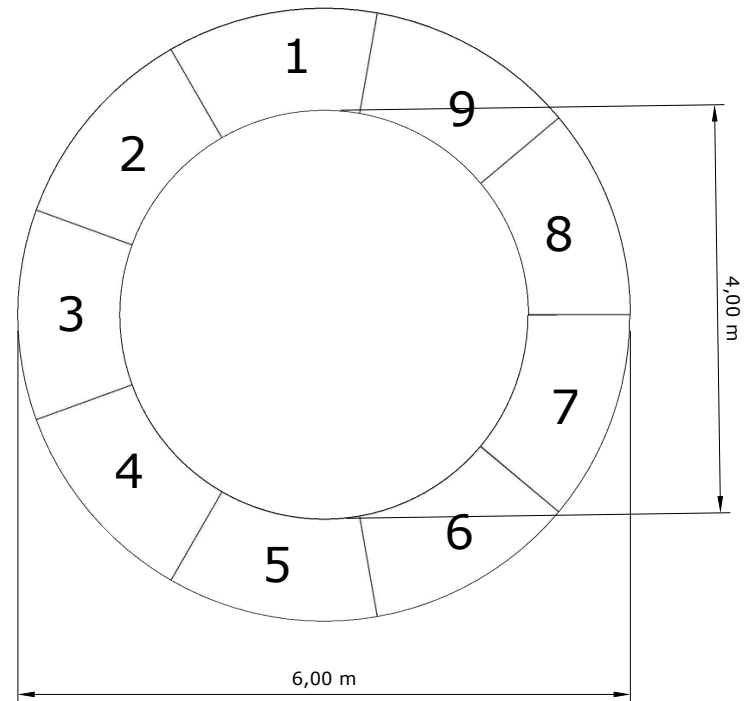

OPTIONS

FICHE TECHNIQUE

TABLE VOLUTE

TABLE VOLUTE

(i) *Vue du dessus*

37927

Table Volute 100 x 200 cm H 72 cm
(1 plateau, 2 tréteaux) • 

TABLE VOLUTE

COMBINAISON 1A

1 table Volute

2 tables Volute

3 tables Volute

4 tables Volute

5 tables Volute

TABLE VOLUTE

COMBINAISON 1B

6 tables Volute

7 tables Volute

8 tables Volute

9 tables Volute

TABLE VOLUTE

COMBINAISON 2

1 table Volute

2 tables Volute

3 tables Volute

4 tables Volute

5 tables Volute

TABLE VOLUTE

COMBINAISON 3

TABLE VOLUTE

COMBINAISON 4

TABLE VOLUTE